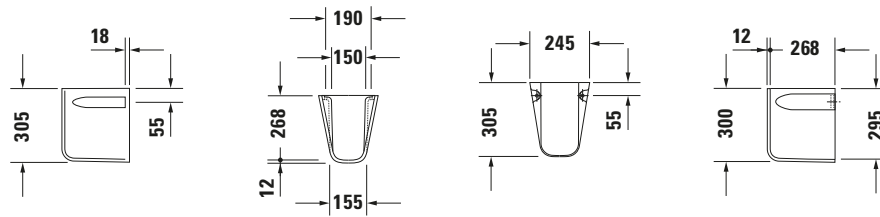

**Halbsäule**

**Basis Angaben**

|                 |  |
|-----------------|--|
| Langbezeichnung | Duravit D-Code Halbsäule Weiß Hochglanz – 0857180000 |
|-----------------|--|

**Spezifikationen**

|                 |           |
|-----------------|-----------|
| <b>Farbe</b>    |           |
| Farbwert        | Weiß      |
| Glanzgrad       | Hochglanz |
| <b>Material</b> |           |
| Material        | Keramik   |

**Weitere Informationen finden Sie hier**

<https://pro.duravit.de/p/0857180000>
**Logistik**

|                |        |
|----------------|--------|
| Artikelgewicht | 5,5 kg |
|----------------|--------|

|                    |  |
|--------------------|--|
| Ausschreibungstext | Duravit D-Code Halbsäule Weiß Hochglanz, Designer: sieger design, Sanitärkeramik, Wandhängend, EAN Nr.: 4021534344152, Artikelgewicht: 5,5 kg, Abmessungen (Breite / Länge x Tiefe / Breite x Höhe): 245 x 268 x 305 mm, Artikel Nr.: 0857180000 |
|--------------------|--|