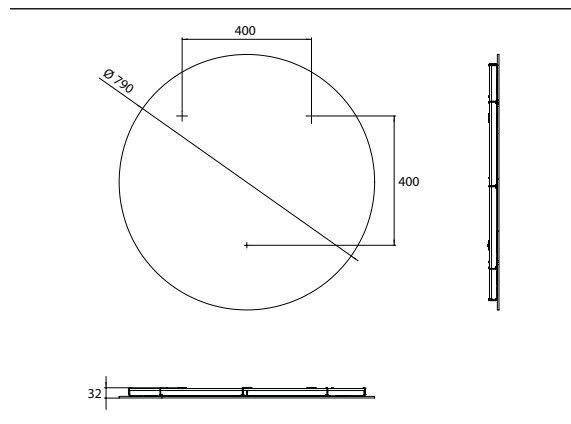

PRODUKTINFORMATION

LED-Lichtspiegel Pure, Ø 790 mm spiegel

Art.-Nr.4411 008 08

Spiegelfläche ohne Mattierung, mit Raumsteuerung