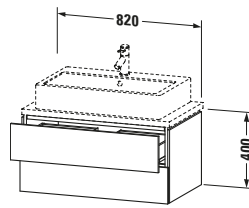

Konsolenwaschtischunterbau wandhängend

Basis Angaben	
Langbezeichnung	Duravit L-Cube Konsolenwaschtischunterbau wandhängend, Taupe Matt, Rechteckig, Anzahl Schubkästen: 2, Tip-on Technik – LC580709191

Lieferumfang	
Montage	
Inkl. Befestigungsmaterial	✓
Technische Dokumentation	
Inkl. Montageanleitung	digital und gedruckt

Passende Produkte	
Passende Artikel	
	Raumsparsiphon # 005076 Universal
	Einrichtungssystem Set # UV0504 Universal

Spezifikationen	
Anzahl Schubkästen	2
Für Anzahl Waschtische	1
Compact	✓
Montagegrad	Montiert

Logistik	
Artikelgewicht	30,7 kg
Verkaufsverpackung	
Art Verkaufsverpackung	Karton
Menge / Verkaufsverpackung	1 Stk.
Ab Werk verpackt	✓
Breite Verkaufsverpackung inkl. Artikel	540 mm
Höhe Verkaufsverpackung inkl. Artikel	860 mm
Tiefe Verkaufsverpackung inkl. Artikel	510 mm
Gewicht Verkaufsverpackung inkl. Artikel	34 kg
Anzahl Packstücke	1

Notwendige Artikel	
	Konsole # LC101C L-Cube
	Konsole # LC105C L-Cube
	Konsole # LC100C L-Cube
	Konsole # LC104C L-Cube

Waschplatz	
Position Becken	Mitte

Montage	
Montageart	Konsolenmontage / Wandhängend / Wandmontage

Farbe	
Farbwert	Taupe
Glanzgrad	Matt

Front	
Farbwert Front	Taupe
Glanzgrad Front	Matt

Korpus	
Glanzgrad Korpus	Matt
Material Korpus	Hochverdichtete Dreischicht-Holzspanplatte
Oberfläche Korpus	Dekor

Griff	
Ausführung Griff	Grifflos

Vermaßung	
Breite / Länge	820 mm
Höhe	400 mm
Tiefe / Breite	477 mm
Min. Wandabstand	20 mm