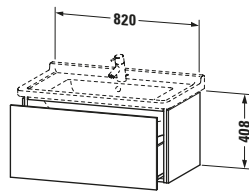

Waschtischunterbau wandhängend

Basis Angaben	
Langbezeichnung	Duravit L-Cube Waschtischunterbau wandhängend, Weiß Hochglanz, Rechteckig, Anzahl Auszüge: 1, Tip-on Technik – LC616508585

Spezifikationen	
Anzahl Auszüge	1
Für Anzahl Waschtische	1
Montagegrad	Montiert
Waschplatz	
Position Becken	Mitte
Montage	
Montageart	Montage unter Waschtisch / Wandhängend / Wandmontage
Farbe	
Farbwert	Weiß
Glanzgrad	Hochglanz
Front	
Farbwert Front	Weiß
Glanzgrad Front	Hochglanz
Korpus	
Glanzgrad Korpus	Hochglanz
Material Korpus	Hochverdichtete MDF-Platte
Oberfläche Korpus	Lack
Griff	
Ausführung Griff	Grifflos

Features	
Tip-on Technik	✓
Einrichtungssystem	Optional
Selbsteinzug mit Dämpfung	✓

Lieferumfang	
Montage	
Inkl. Befestigungsmaterial	✓
Technische Dokumentation	
Inkl. Montageanleitung	digital und gedruckt

Logistik	
Artikelgewicht	25 kg
Verkaufsverpackung	
Art Verkaufsverpackung	Karton
Menge / Verkaufsverpackung	1 Stk.
Ab Werk verpackt	✓
Breite Verkaufsverpackung inkl. Artikel	630 mm
Höhe Verkaufsverpackung inkl. Artikel	860 mm
Tiefe Verkaufsverpackung inkl. Artikel	565 mm
Gewicht Verkaufsverpackung inkl. Artikel	28,9 kg
Anzahl Packstücke	1

Vermaßung	
Breite / Länge	820 mm
Höhe	408 mm
Tiefe / Breite	469 mm
Min. Wandabstand	0 mm

Passende Produkte	
Passende Artikel	
	Raumsparsiphon # 005076 Universal
	Einrichtungssystem Set # UV0513 Universal
	Waschtisch # 030480 Starck 3
Notwendige Artikel	
	Raumsparsiphon # 005076 Universal
	Waschtisch # 030480 Starck 3