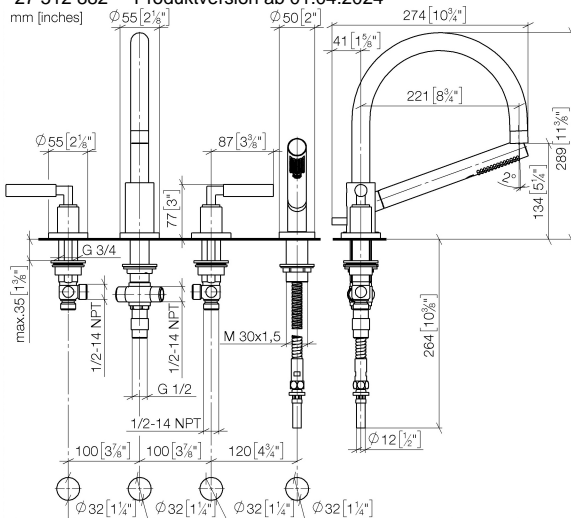

TARA Wannen-Vierlochbatterie für Wannenrand- bzw. Fliesenrandmontage - Schwarz matt

TARA

27 512 882 Produktversion ab 01.04.2024

- Auslauf: runder luftangereicherter Strahl
- Durchfluss max. 23,5 l/min bei 3 bar Fließdruck
- Handbrause: COMPACT RAIN, Durchfluss max. 6,8 l/min (bei 3 Bar)
- Schlauchbrausegarnitur mit Antikalk-System
- Ausladung 220 mm
- mit Antikalk-System
- automatische Umstellung Wanne/Brause
- Armaturenhöhe 290 mm
- Höhe bis Luftsprudler 135 mm
- Bohrungsdurchmesser Seitenventil 32 mm
- Bohrungsdurchmesser Auslauf 32 mm
- Bohrungsdurchmesser Schlauchbrausegarnitur 32 mm
- Rosette für Auslauf Ø 55 mm
- Rosette für Schlauchbrausegarnitur Ø 50 mm
- Rosette für Seitenventil Ø 55 mm
- Metallbrauseschlauch 1750 mm mit integriertem Verdreherschutz

Empfohlenes Zubehör

Perfecto Montagesystem - 12 614 970 90

Empfohlenes Zubehör

Zierkappen für Perfecto - Schwarz matt 12 801 970-33
• 1 Paar

27 512 882 Produktversion ab 01.04.2024

Durchflussdiagramm

Codes & Standards

ASME A112.18.1 cUPC DIN 4109 EN 1717

ISO 3822 Ü-Zeichen

TARA Wannen-Vierlochbatterie für Wannenrand- bzw. Fliesenrandmontage -
Schwarz matt

TARA

27 512 882 Produktversion ab 01.04.2024

Zertifikate

IAPMO_4976

LGA_18

Belgaqua_21-026-2

27 512 882 Produktversion ab 01.04.2024

Ersatzteilstückliste

Nr.	Artikelnummer	Benennung	Verbaumenge	Lieferzeit
3	12 502 970 90	Druckschlauch 1/2" x 1/2" x 400 mm -	2,00	2
4	20 000 883-33	TARA Seitenventil , linksschließend - Schwarz matt	1,00	-
Ersatzteil nicht mehr bestellbar, bitte bestellen Sie den Nachfolgeartikel				
5	27 702 979-33	Schlauchbrausegarnitur für Wannenrand- bzw. Fliesenrandmontage - Schwarz matt	1,00	10
1	20 000 882-33	TARA Seitenventil , rechtsschließend - Schwarz matt	1,00	-
Ersatzteil nicht mehr bestellbar, bitte bestellen Sie den Nachfolgeartikel				
2	13 512 892-33	TARA Wannenauslauf Tara. 220 mm - Schwarz matt	1,00	60