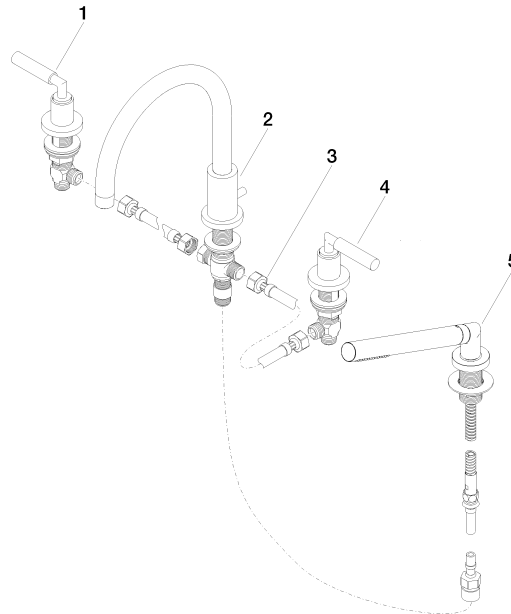

TARA Wannen-Vierlochbatterie für Wannenrand- bzw. Fliesenrandmontage - Schwarz matt

TARA

27 512 882 Produktversion ab 01.04.2024

- Auslauf: runder luftangereicherter Strahl
- Durchfluss max. 23,5 l/min bei 3 bar Fließdruck
- Handbrause: COMPACT RAIN, Durchfluss max. 6,8 l/min (bei 3 Bar)
- Schlauchbrausegarnitur mit Antikalk-System
- Ausladung 220 mm
- mit Antikalk-System
- automatische Umstellung Wanne/Brause
- Armaturenhöhe 290 mm
- Höhe bis Luftsprudler 135 mm
- Bohrungsdurchmesser Seitenventil 32 mm
- Bohrungsdurchmesser Auslauf 32 mm
- Bohrungsdurchmesser Schlauchbrausegarnitur 32 mm
- Rosette für Auslauf Ø 55 mm
- Rosette für Schlauchbrausegarnitur Ø 50 mm
- Rosette für Seitenventil Ø 55 mm
- Metallbrauseschlauch 1750 mm mit integriertem Verdreherschutz

Empfohlenes Zubehör

Perfecto Montagesystem - 12 614 970 90

Empfohlenes Zubehör

Zierkappen für Perfecto - Schwarz matt 12 801 970-33
• 1 Paar

27 512 882 Produktversion ab 01.04.2024

Durchflussdiagramm

Codes & Standards

ASME A112.18.1 cUPC DIN 4109 EN 1717

ISO 3822 Ü-Zeichen

TARA Wannen-Vierlochbatterie für Wannenrand- bzw. Fliesenrandmontage -
Schwarz matt

TARA

27 512 882 Produktversion ab 01.04.2024

Zertifikate

IAPMO_4976

LGA_18

Belgaqua_21-026-2

27 512 882 Produktversion ab 01.04.2024

Ersatzteilstückliste

Nr.	Artikelnummer	Benennung	Verbaumenge	Lieferzeit
3	12 502 970 90	Druckschlauch 1/2" x 1/2" x 400 mm -	2,00	2
4	20 000 883-33	TARA Seitenventil , linksschließend - Schwarz matt	1,00	-
Ersatzteil nicht mehr bestellbar, bitte bestellen Sie den Nachfolgeartikel				
5	27 702 979-33	Schlauchbrausegarnitur für Wannenrand- bzw. Fliesenrandmontage - Schwarz matt	1,00	10
1	20 000 882-33	TARA Seitenventil , rechtsschließend - Schwarz matt	1,00	-
Ersatzteil nicht mehr bestellbar, bitte bestellen Sie den Nachfolgeartikel				
2	13 512 892-33	TARA Wannenauslauf Tara. 220 mm - Schwarz matt	1,00	60