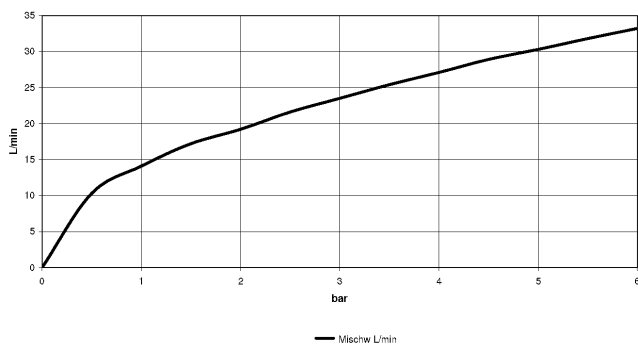

Durchflussdiagramm

Codes & Standards

ASME A112.18.1   cUPC   DIN 4109   EN 1717

ISO 3822   Ü-Zeichen