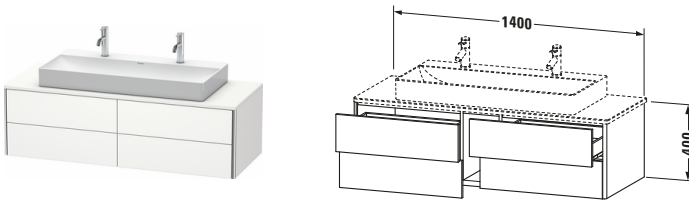

Konsolenwaschtischunterbau wandhängend

Basis Angaben	
Langbezeichnung	Duravit XSquare Konsolenwaschtischunterbau wandhängend, Weiß Seidenmatt, Rechteckig, Anzahl Ausschnitte: 1, Anzahl Schubkästen: 4, Tip-on Technik – XS4915M3636

Spezifikationen	
Anzahl Ausschnitte	1
Anzahl Schubkästen	4
Für Anzahl Waschtische	1
Montagegrad	Montiert

Waschplatz	
Position Becken	Mitte

Montage	
Montageart	Wandhängend / Wandmontage

Farbe	
Farbwert	Weiß
Glanzgrad	Seidenmatt

Vermaßung	
Breite / Länge	1400 mm
Höhe	400 mm
Tiefe / Breite	548 mm
Min. Wandabstand	0 mm

Passende Produkte

Passende Artikel	
	Einrichtungssystem Set # UV0511 Universal
	Raumsparsiphon # 005076 Universal
	Konsole # XS060G XSquare
	Konsole # XS061G XSquare
Notwendige Artikel	
	Konsole # XS060G XSquare
	Konsole # XS061G XSquare