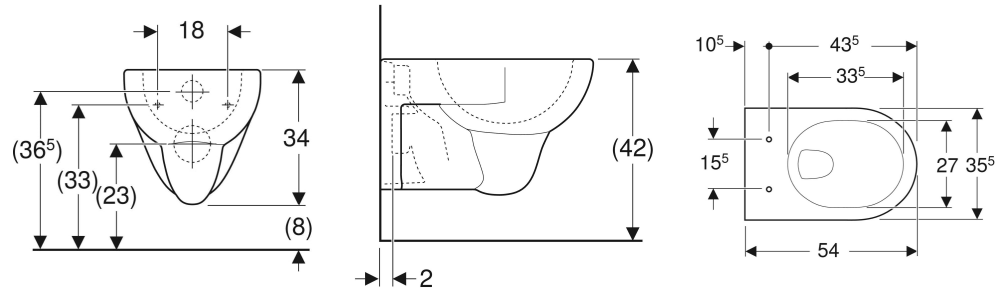

Geberit Renova Wand-WC Tiefspüler

VERWENDUNGSZWECKE

- Für UP-Spülkästen
- Für Druckspüler

EIGENSCHAFTEN

- Tiefspül-WC

- Wandhängend
- Bodenfreiheit 8 cm
- Abgang horizontal
- Mit Spülrand
- Typ 1, Vollmenge 6 / 5 l, nach EN 997
- Spült mit 4,5 l

TECHNISCHE DATEN

Werkstoff	Sanitärkeramik
Befestigungsabstand	18 cm

ZUSÄTZLICH ZU BESTELLEN

- WC-Sitz

Art.-Nr.	Farbe / Oberfläche	B cm	H cm	T cm	Abgang	VE1 St.	VE2 St.
203040000	weiß	35.5	34	54	horizontal	1	16