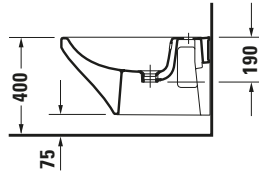

DuraStyle # 22861500001

Design by Matteo Thun & Antonio Rodriguez

Wand Bidet

Basis Angaben	
Langbezeichnung	Duravit DuraStyle Wand Bidet, Weiß Hochglanz, 620 mm, Hahnlochbank, Anzahl Hahnlöcher pro Waschplatz: 1, Überlauf, Inkl. verdeckte Befestigung, WonderGliss – 22861500001

Spezifikationen	
Farbe	
Farbwert	Weiß
Glanzgrad	Hochglanz
Material	
Material	Keramik
Waschplatz	
Anzahl Hahnlöcher pro Waschplatz	1
Überlauf	
Überlauf	✓

Features	
Oberflächenveredelung	
WonderGliss	✓
Waschplatz	
Hahnlochbank	✓

Beschreibungstexte	
Ausschreibungstext	Duravit DuraStyle Wand Bidet Weiß Hochglanz 620 mm, Designer: Matteo Thun & Antonio Rodriguez, Sanitärkeramik, Form: Rund, Überlauf, Wandhängend, Hahnlochbank, CE-Kennzeichen-1: EN 14528, EAN Nr.: 4021534909146, Artikelgewicht: 21,8 kg, Abmessungen (Breite / Länge x Tiefe / Breite x Höhe): 370 x 620 x 325 mm, WonderGliss, Artikel Nr.: 22861500001