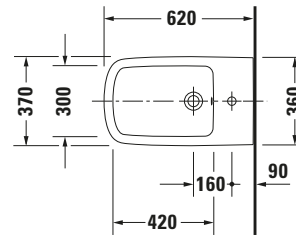

DuraStyle # 22861500001

Design by Matteo Thun & Antonio Rodriguez

Wand Bidet

Basis Angaben	
Langbezeichnung	Duravit DuraStyle Wand Bidet, Weiß Hochglanz, 620 mm, Hahnlochbank, Anzahl Hahnlöcher pro Waschplatz: 1, Überlauf, Inkl. verdeckte Befestigung, WonderGliss – 22861500001

Spezifikationen	
Farbe	
Farbwert	Weiß
Glanzgrad	Hochglanz
Material	
Material	Keramik
Waschplatz	
Anzahl Hahnlöcher pro Waschplatz	1
Überlauf	
Überlauf	✓

Features	
Oberflächenveredelung	
WonderGliss	✓
Waschplatz	
Hahnlochbank	✓

Beschreibungstexte	
Ausschreibungstext	Duravit DuraStyle Wand Bidet Weiß Hochglanz 620 mm, Designer: Matteo Thun & Antonio Rodriguez, Sanitärkeramik, Form: Rund, Überlauf, Wandhängend, Hahnlochbank, CE-Kennzeichen-1: EN 14528, EAN Nr.: 4021534909146, Artikelgewicht: 21,8 kg, Abmessungen (Breite / Länge x Tiefe / Breite x Höhe): 370 x 620 x 325 mm, WonderGliss, Artikel Nr.: 22861500001