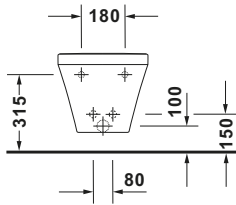

DuraStyle # 22861500001

Design by Matteo Thun & Antonio Rodriguez

Wand Bidet

Basis Angaben	
Langbezeichnung	Duravit DuraStyle Wand Bidet, Weiß Hochglanz, 620 mm, Hahnlochbank, Anzahl Hahnlöcher pro Waschplatz: 1, Überlauf, Inkl. verdeckte Befestigung, WonderGliss – 22861500001

Spezifikationen	
Farbe	
Farbwert	Weiß
Glanzgrad	Hochglanz
Material	
Material	Keramik
Waschplatz	
Anzahl Hahnlöcher pro Waschplatz	1
Überlauf	
Überlauf	✓

Features	
Oberflächenveredelung	
WonderGliss	✓
Waschplatz	
Hahnlochbank	✓

Beschreibungstexte	
Ausschreibungstext	Duravit DuraStyle Wand Bidet Weiß Hochglanz 620 mm, Designer: Matteo Thun & Antonio Rodriguez, Sanitärkeramik, Form: Rund, Überlauf, Wandhängend, Hahnlochbank, CE-Kennzeichen-1: EN 14528, EAN Nr.: 4021534909146, Artikelgewicht: 21,8 kg, Abmessungen (Breite / Länge x Tiefe / Breite x Höhe): 370 x 620 x 325 mm, WonderGliss, Artikel Nr.: 22861500001