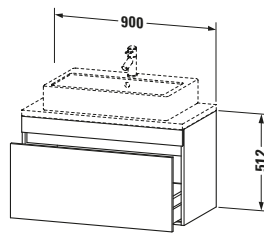

Konsolenwaschtischunterbau wandhängend

Basis Angaben	
Langbezeichnung	Duravit DuraStyle Konsolenwaschtischunterbau wandhängend, Nussbaum Matt, Rechteckig, Anzahl Auszüge: 1 – DS530307979

Spezifikationen	
Anzahl Auszüge	1
Für Anzahl Waschtische	1
Compact	✓
Montagegrad	Montiert

Waschplatz	
Position Becken	Mitte

Montage	
Montageart	Konsolenmontage / Wandhängend / Wandmontage

Farbe	
Farbwert	Nussbaum
Glanzgrad	Matt

Front	
Farbwert Front	Nussbaum
Glanzgrad Front	Matt

Korpus	
Glanzgrad Korpus	Matt
Material Korpus	Hochverdichtete Dreischicht-Holzspanplatte
Oberfläche Korpus	Dekor

Griff	
Ausführung Griff	Grifflos

Features	
Inneneinteilung	Optional
Selbsteinzug mit Dämpfung	✓

Lieferumfang	
Montage	
Inkl. Befestigungsmaterial	✓
Technische Dokumentation	
Inkl. Montageanleitung	digital und gedruckt

Logistik	
Artikelgewicht	22,8 kg
Verkaufsverpackung	
Art Verkaufsverpackung	Karton
Menge / Verkaufsverpackung	1 Stk.
Ab Werk verpackt	✓
Breite Verkaufsverpackung inkl. Artikel	615 mm
Höhe Verkaufsverpackung inkl. Artikel	1060 mm
Tiefe Verkaufsverpackung inkl. Artikel	550 mm
Gewicht Verkaufsverpackung inkl. Artikel	27 kg
Anzahl Packstücke	1

Vermaßung	
Breite / Länge	900 mm
Höhe	512 mm
Tiefe / Breite	478 mm
Min. Wandabstand	20 mm

Passende Produkte	
Passende Artikel	
	Raumsparophon # 005076 Universal
	Inneneinteilung # UV9846 Universal

Notwendige Artikel	
	Konsole # DS101C DuraStyle
	Konsole # DS105C DuraStyle
	Konsole # DS100C DuraStyle
	Konsole # DS104C DuraStyle

Weitere Informationen finden Sie hier

<https://pro.duravit.de/p/DS530307979>