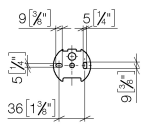

83 210 361 Produktversion ab 03.07.2016

- Breite 85 mm
- Höhe 70 mm
- Rosette Ø 60 mm
- Ausladung 485 mm

	Platin	83 210 361-08
	Chrom	83 210 361-00
	Platin gebürstet	83 210 361-06
	Messing (23kt Gold)	83 210 361-09
	Dark Brass matt	83 210 361-16
	Dark Bronze matt	83 210 361-17
	Messing gebürstet (23kt Gold)	83 210 361-28
	Bronze gebürstet	83 210 361-42
	Dark Platinum gebürstet	83 210 361-99

83 210 361 Produktversion ab 03.07.2016

mm [inches]

83 210 361 Produktversion ab 03.07.2016

Ersatzteile für die
anderen
Oberflächenvarianten
finden Sie hier:
Chrom

Ersatzteilstückliste

Nr.	Artikelnummer	Benennung	Verbaumenge	Lieferzeit
	3 08 30 11 501 90	Scheibe Ø 13 x 6,20 x3 mm -	2,00	2
	5 08 30 11 521-08	Rosette Ø 30 x 8 mm - Platin	1,00	40
	6 04 31 11 140 00 90	Befestigung Gewindestift M6 x 10 mm -	1,00	2
	2 08 31 11 500 90	Befestigung Schraube für Waschtisch Ø 14 x 78,5 mm -	1,00	2
	8 05 17 97 507 00 90	Befestigungssatz 52 x 45 x 70 mm -	1,00	2
	4 90 17 50 501 00-08	Gelenk für Handtuchhalter doppelt 85 x 26 x 421 mm - Platin	1,00	-
Ersatzteil nicht mehr bestellbar, bitte bestellen Sie den Nachfolgeartikel				
	7 08 17 36 508-08	Halter für Handtuchhalter, Reservepapierrollenhalter und Ablage 91 x 60 x 60 mm - Platin	1,00	-
Ersatzteil nicht mehr bestellbar, bitte bestellen Sie den Nachfolgeartikel				
	1 08 30 30 501-08	Abdeckung Ø 30 x 9,5 mm - Platin	1,00	40