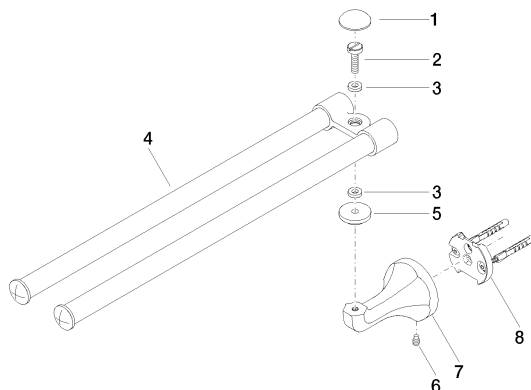

83 210 361 Produktversion ab 03.07.2016

- Breite 85 mm
- Höhe 70 mm
- Rosette Ø 60 mm
- Ausladung 485 mm

	Platin	83 210 361-08
	Chrom	83 210 361-00
	Platin gebürstet	83 210 361-06
	Messing (23kt Gold)	83 210 361-09
	Dark Brass matt	83 210 361-16
	Dark Bronze matt	83 210 361-17
	Messing gebürstet (23kt Gold)	83 210 361-28
	Bronze gebürstet	83 210 361-42
	Dark Platinum gebürstet	83 210 361-99

83 210 361 Produktversion ab 03.07.2016

mm [inches]

83 210 361 Produktversion ab 03.07.2016

Ersatzteile für die
anderen
Oberflächenvarianten
finden Sie hier:
Chrom

Ersatzteilstückliste

Nr.	Artikelnummer	Benennung	Verbaumenge	Lieferzeit
	3 08 30 11 501 90	Scheibe Ø 13 x 6,20 x3 mm -	2,00	2
	5 08 30 11 521-08	Rosette Ø 30 x 8 mm - Platin	1,00	40
	6 04 31 11 140 00 90	Befestigung Gewindestift M6 x 10 mm -	1,00	2
	2 08 31 11 500 90	Befestigung Schraube für Waschtisch Ø 14 x 78,5 mm -	1,00	2
	8 05 17 97 507 00 90	Befestigungssatz 52 x 45 x 70 mm -	1,00	2
	4 90 17 50 501 00-08	Gelenk für Handtuchhalter doppelt 85 x 26 x 421 mm - Platin	1,00	-
Ersatzteil nicht mehr bestellbar, bitte bestellen Sie den Nachfolgeartikel				
	7 08 17 36 508-08	Halter für Handtuchhalter, Reservepapierrollenhalter und Ablage 91 x 60 x 60 mm - Platin	1,00	-
Ersatzteil nicht mehr bestellbar, bitte bestellen Sie den Nachfolgeartikel				
	1 08 30 30 501-08	Abdeckung Ø 30 x 9,5 mm - Platin	1,00	40