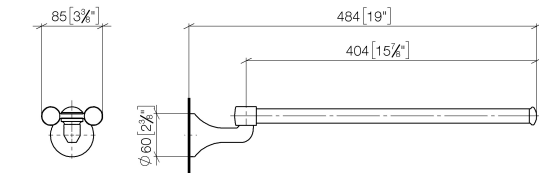

83 210 361 Produktversion ab 03.07.2016

- Breite 85 mm
- Höhe 70 mm
- Rosette Ø 60 mm
- Ausladung 485 mm

	Platin	83 210 361-08
	Chrom	83 210 361-00
	Platin gebürstet	83 210 361-06
	Messing (23kt Gold)	83 210 361-09
	Dark Brass matt	83 210 361-16
	Dark Bronze matt	83 210 361-17
	Messing gebürstet (23kt Gold)	83 210 361-28
	Bronze gebürstet	83 210 361-42
	Dark Platinum gebürstet	83 210 361-99

83 210 361 Produktversion ab 03.07.2016

mm [inches]

83 210 361 Produktversion ab 03.07.2016

Ersatzteile für die
anderen
Oberflächenvarianten
finden Sie hier:
Chrom

Ersatzteilstückliste

Nr.	Artikelnummer	Benennung	Verbaumenge	Lieferzeit
	3 08 30 11 501 90	Scheibe Ø 13 x 6,20 x3 mm -	2,00	2
	5 08 30 11 521-08	Rosette Ø 30 x 8 mm - Platin	1,00	40
	6 04 31 11 140 00 90	Befestigung Gewindestift M6 x 10 mm -	1,00	2
	2 08 31 11 500 90	Befestigung Schraube für Waschtisch Ø 14 x 78,5 mm -	1,00	2
	8 05 17 97 507 00 90	Befestigungssatz 52 x 45 x 70 mm -	1,00	2
	4 90 17 50 501 00-08	Gelenk für Handtuchhalter doppelt 85 x 26 x 421 mm - Platin	1,00	-
Ersatzteil nicht mehr bestellbar, bitte bestellen Sie den Nachfolgeartikel				
	7 08 17 36 508-08	Halter für Handtuchhalter, Reservepapierrollenhalter und Ablage 91 x 60 x 60 mm - Platin	1,00	-
Ersatzteil nicht mehr bestellbar, bitte bestellen Sie den Nachfolgeartikel				
	1 08 30 30 501-08	Abdeckung Ø 30 x 9,5 mm - Platin	1,00	40