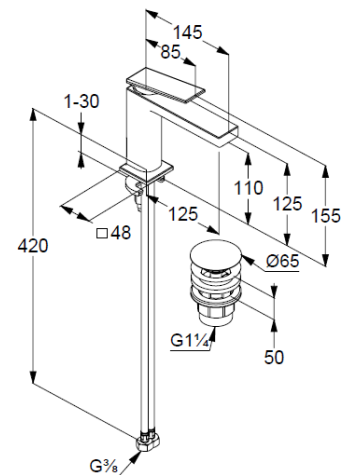

## Technische Daten/ Technical Data

KLUDI DECUS, SmartStart  
Waschtisch-Einhandmischer 110  
DN 15

Artikel- Nr.: 542893975

Oberfläche:  
39 mattschwarz

Artikeltext  
Hersteller KLUDI GmbH & Co. KG  
Typ: KLUDI DECUS, SmartStart  
Waschtisch-Einhandmischer 110  
Artikel- Nr.: 542893975

Waschtisch-Armatur  
Einhebelmischer  
1-Loch Montage  
geschlossener Hebel, Metall  
Strahlregler, S-Pointer M18,5 PCA  
Keramik-Kartusche mit Heißwasserbegrenzung  
Mittelstellung Kaltwasser  
Durchflussmenge bei 3 bar 4,5 l/min.  
flexible Druckschläuche G3/8 DVGW zugelassen  
Schnell-Montagesystem  
Push open Ablaufgarnitur G1 1/4  
für Waschtische mit Überlauf  
EU-Taxonomie: max. 6 l/min. -  
wesentlicher Beitrag (SC) möglich

### Produktabbildung/ Product picture

### Maßzeichnung/ Dimensional drawing