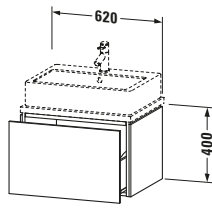

Konsolenwaschtischunterbau wandhängend

Basis Angaben	
Langbezeichnung	Duravit L-Cube Konsolenwaschtischunterbau wandhängend, Schwarz Hochglanz, Rechteckig, Anzahl Auszüge: 1, Tip-on Technik – LC580004040

Spezifikationen	
Anzahl Auszüge	1
Für Anzahl Waschtische	1
Compact	✓
Montagegrad	Montiert
Waschplatz	
Position Becken	Mitte
Montage	
Montageart	Konsolenmontage / Wandhängend / Wandmontage
Farbe	
Farbwert	Schwarz
Glanzgrad	Hochglanz
Front	
Farbwert Front	Schwarz
Glanzgrad Front	Hochglanz
Korpus	
Glanzgrad Korpus	Hochglanz
Material Korpus	Hochverdichtete MDF-Platte
Oberfläche Korpus	Lack
Griff	
Ausführung Griff	Grifflos

Features	
Tip-on Technik	✓
Einrichtungssystem	Optional
Selbsteinzug mit Dämpfung	✓

Lieferumfang	
Montage	
Inkl. Befestigungsmaterial	✓
Technische Dokumentation	
Inkl. Montageanleitung	digital und gedruckt

Logistik	
Artikelgewicht	21,3 kg
Verkaufsverpackung	
Art Verkaufsverpackung	Karton
Menge / Verkaufsverpackung	1 Stk.
Ab Werk verpackt	✓
Breite Verkaufsverpackung inkl. Artikel	555 mm
Höhe Verkaufsverpackung inkl. Artikel	700 mm
Tiefe Verkaufsverpackung inkl. Artikel	525 mm
Gewicht Verkaufsverpackung inkl. Artikel	24,5 kg
Anzahl Packstücke	1

Vermaßung	
Breite / Länge	620 mm
Höhe	400 mm
Tiefe / Breite	477 mm
Min. Wandabstand	20 mm

Passende Produkte	
Passende Artikel	
	Raumsparsiphon # 005076 Universal
	Einrichtungssystem Set # UV0510 Universal

Notwendige Artikel	
	Konsole # LC101C L-Cube
	Konsole # LC105C L-Cube
	Konsole # LC100C L-Cube
	Konsole # LC104C L-Cube

Weitere Informationen finden Sie hier

<https://pro.duravit.de/p/LC580004040>