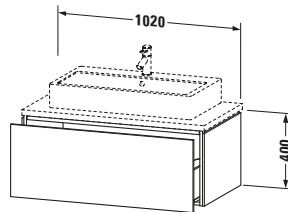

Konsolenwaschtischunterbau wandhängend

Basis Angaben	
Langbezeichnung	Duravit L-Cube Konsolenwaschtischunterbau wandhängend, Eiche Natur Matt, Rechteckig, Anzahl Auszüge: 1, Tip-on Technik – LC581403030

Lieferumfang	
Montage	
Inkl. Befestigungsmaterial	✓
Technische Dokumentation	
Inkl. Montageanleitung	digital und gedruckt

Passende Produkte	
Passende Artikel	
	Raumsparsiphon # 005076 Universal
	Einrichtungssystem Set # UV0517 Universal

Spezifikationen	
Anzahl Auszüge	1
Für Anzahl Waschtische	1
Montagegrad	Montiert
Waschplatz	
Position Becken	Mitte
Montage	
Montageart	Konsolenmontage / Wandhängend / Wandmontage
Farbe	
Farbwert	Eiche Natur
Glanzgrad	Matt
Front	
Farbwert Front	Eiche Natur
Glanzgrad Front	Matt
Korpus	
Glanzgrad Korpus	Matt
Material Korpus	Hochverdichtete Dreischicht-Holzspanplatte
Oberfläche Korpus	Dekor
Griff	
Ausführung Griff	Grifflos

Logistik	
Artikelgewicht	27,5 kg
Verkaufsverpackung	
Art Verkaufsverpackung	Karton
Menge / Verkaufsverpackung	1 Stk.
Ab Werk verpackt	✓
Breite Verkaufsverpackung inkl. Artikel	1020 mm
Höhe Verkaufsverpackung inkl. Artikel	547 mm
Tiefe Verkaufsverpackung inkl. Artikel	400 mm
Gewicht Verkaufsverpackung inkl. Artikel	27,5 kg
Anzahl Packstücke	1

Notwendige Artikel	
	Konsolle # LC103C L-Cube
	Konsolle # LC107C L-Cube
	Konsolle # LC102C L-Cube
	Konsolle # LC106C L-Cube

Vermaßung	
Breite / Länge	1020 mm
Höhe	400 mm
Tiefe / Breite	547 mm
Min. Wandabstand	20 mm

Weitere Informationen finden Sie hier

<https://pro.duravit.de/p/LC581403030>

Features	
Tip-on Technik	✓
Einrichtungssystem	Optional
Selbsteinzug mit Dämpfung	✓