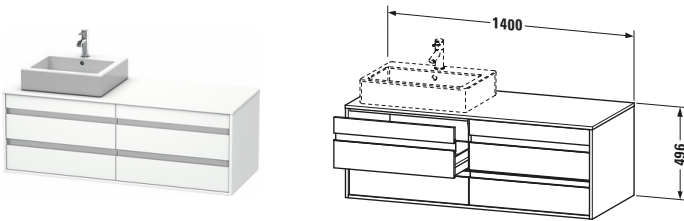

Konsolenwaschtischunterbau wandhängend

Basis Angaben	
Langbezeichnung	Duravit Ketho Konsolenwaschtischunterbau wandhängend, Weiß Matt, Rechteckig, Anzahl Ausschnitte: 1, Anzahl Schubkästen: 4 – KT6657L1818

Features	
Selbsteinzug mit Dämpfung	✓
Siphonausschnitt	✓
Schürze	✓
Hahnlochbohrungen möglich	✓

Weitere Informationen finden Sie hier

<https://pro.duravit.de/p/KT6657L1818>

Spezifikationen	
Anzahl Ausschnitte	1
Anzahl Schubkästen	4
Für Anzahl Waschtische	1
Montagegrad	Montiert
Waschplatz	
Position Becken	Links
Montage	
Montageart	Wandhängend / Wandmontage
Farbe	
Farbwert	Weiß
Glanzgrad	Matt
Front	
Farbwert Front	Weiß
Glanzgrad Front	Matt
Korpus	
Glanzgrad Korpus	Matt
Material Korpus	Hochverdichtete Dreischicht-Holzspanplatte
Oberfläche Korpus	Dekor
Konsole	
Farbwert Konsole	Weiß
Glanzgrad Konsole	Matt
Material Konsole	Hochverdichtete Dreischicht-Holzspanplatte
Oberfläche Konsole	Dekor
Griff	
Ausführung Griff	Griffleiste
Anzahl Griffe	4
Farbwert Griff	Silber

Lieferumfang	
Inkl. Konsolenplatte	✓
Montage	
Inkl. Befestigungsmaterial	✓
Technische Dokumentation	
Inkl. Montageanleitung	digital und gedruckt

Logistik	
Artikelgewicht	48,5 kg
Verkaufsverpackung	
Art Verkaufsverpackung	Karton
Menge / Verkaufsverpackung	1 Stk.
Ab Werk verpackt	✓
Breite Verkaufsverpackung inkl. Artikel	612 mm
Höhe Verkaufsverpackung inkl. Artikel	1440 mm
Tiefe Verkaufsverpackung inkl. Artikel	547 mm
Gewicht Verkaufsverpackung inkl. Artikel	54 kg
Anzahl Packstücke	1

Vermaßung	
Breite / Länge	1400 mm
Höhe	496 mm
Tiefe / Breite	550 mm
Min. Wandabstand	0 mm

Passende Produkte	
Passende Artikel	
	Raumsparsiphon # 005076 Universal