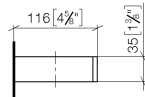

83 590 780

- Breite 132 mm
- Höhe 35 mm
- Ausladung 116 mm

	Chrom	83 590 780-00
	Platin gebürstet	83 590 780-06
	Platin	83 590 780-08
	Dark Brass matt	83 590 780-16
	Dark Bronze matt	83 590 780-17
	Dark Chrome	83 590 780-19
	Messing gebürstet (23kt Gold)	83 590 780-28
	Bronze gebürstet	83 590 780-42
	Champagne gebürstet (22kt Gold)	83 590 780-46
	Champagne (22kt Gold)	83 590 780-47
	Cyprum	83 590 780-49
	Dark Platinum gebürstet	83 590 780-99

83 590 780

mm [inches]

83 590 780

Ersatzteile für die
anderen
Oberflächenvarianten
finden Sie hier: Platin
gebürstet

Ersatzteilstückliste

Nr.	Artikelnummer	Benennung	Verbaumenge	Lieferzeit
1	05 17 20 718 00 90	Befestigungssatz 30 x 70 x 5 mm -	1,00	2
2	90 31 11 112 00 90	Befestigung Gewindestift M5 x 6 mm -	1,00	2