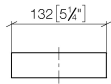

83 590 780

- Breite 132 mm
- Höhe 35 mm
- Ausladung 116 mm

	Chrom	83 590 780-00
	Platin gebürstet	83 590 780-06
	Platin	83 590 780-08
	Dark Brass matt	83 590 780-16
	Dark Bronze matt	83 590 780-17
	Dark Chrome	83 590 780-19
	Messing gebürstet (23kt Gold)	83 590 780-28
	Bronze gebürstet	83 590 780-42
	Champagne gebürstet (22kt Gold)	83 590 780-46
	Champagne (22kt Gold)	83 590 780-47
	Cyprum	83 590 780-49
	Dark Platinum gebürstet	83 590 780-99

83 590 780

mm [inches]

83 590 780

Ersatzteile für die
anderen
Oberflächenvarianten
finden Sie hier: Platin
gebürstet

Ersatzteilstückliste

Nr.	Artikelnummer	Benennung	Verbaumenge	Lieferzeit
1	05 17 20 718 00 90	Befestigungssatz 30 x 70 x 5 mm -	1,00	2
2	90 31 11 112 00 90	Befestigung Gewindestift M5 x 6 mm -	1,00	2