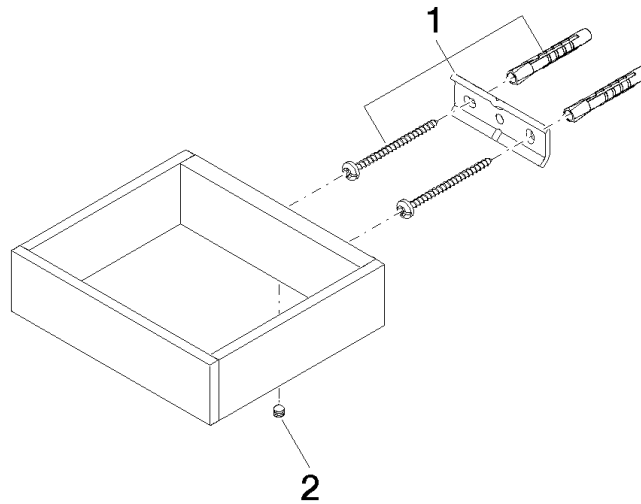

83 590 780

- Breite 132 mm
- Höhe 35 mm
- Ausladung 116 mm

	Chrom	83 590 780-00
	Platin gebürstet	83 590 780-06
	Platin	83 590 780-08
	Dark Brass matt	83 590 780-16
	Dark Bronze matt	83 590 780-17
	Dark Chrome	83 590 780-19
	Messing gebürstet (23kt Gold)	83 590 780-28
	Bronze gebürstet	83 590 780-42
	Champagne gebürstet (22kt Gold)	83 590 780-46
	Champagne (22kt Gold)	83 590 780-47
	Cyprum	83 590 780-49
	Dark Platinum gebürstet	83 590 780-99

83 590 780

mm [inches]

83 590 780

Ersatzteile für die
anderen
Oberflächenvarianten
finden Sie hier: Platin
gebürstet

Ersatzteilstückliste

Nr.	Artikelnummer	Benennung	Verbaumenge	Lieferzeit
1	05 17 20 718 00 90	Befestigungssatz 30 x 70 x 5 mm -	1,00	2
2	90 31 11 112 00 90	Befestigung Gewindestift M5 x 6 mm -	1,00	2