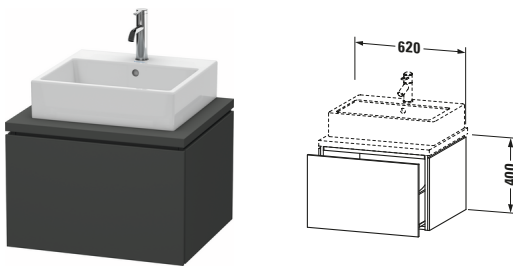

Konsolenwaschtischunterbau wandhängend

Basis Angaben	
Langbezeichnung	Duravit L-Cube Konsolenwaschtischunterbau wandhängend, Graphit Matt, Rechteckig, Anzahl Auszüge: 1, Tip-on Technik – LC581004949

Spezifikationen	
Anzahl Auszüge	1
Für Anzahl Waschtische	1
Montagegrad	Montiert
Waschplatz	
Position Becken	Mitte
Montage	
Montageart	Konsolenmontage / Wandhängend / Wandmontage
Farbe	
Farbwert	Graphit
Glanzgrad	Matt
Front	
Farbwert Front	Graphit
Glanzgrad Front	Matt
Korpus	
Glanzgrad Korpus	Matt
Material Korpus	Hochverdichtete Dreischicht-Holzspanplatte
Oberfläche Korpus	Dekor
Griff	
Ausführung Griff	Grifflos

Features	
Tip-on Technik	✓
Einrichtungssystem	Optional
Selbsteinzug mit Dämpfung	✓

Lieferumfang	
Montage	
Inkl. Befestigungsmaterial	✓
Technische Dokumentation	
Inkl. Montageanleitung	digital und gedruckt

Vermaßung	
Breite / Länge	620 mm
Höhe	400 mm
Tiefe / Breite	547 mm
Min. Wandabstand	20 mm

Passende Produkte	
Passende Artikel	
	Raumsparsiphon # 005076 Universal
	Einrichtungssystem Set # UV0511 Universal