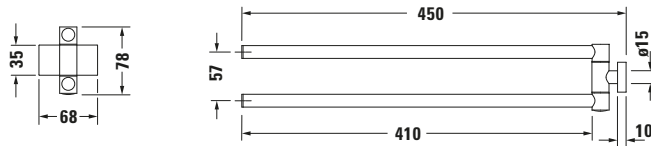

Handtuchhalter

Basis Angaben	
Langbezeichnung	Duravit Karree Handtuchhalter Chrom – 0099581000
Artikel Nr.	0099581000

Spezifikationen	
Anzahl Arme	2
Oberfläche	Chrom
Farbe	
Farbwert	Chrom
Glanzgrad	Glänzend
Material	
Material	Messing

Features	
Schwenkbar	✓

Logistik	
Artikelgewicht	0,7 kg
Verkaufsverpackung	
Art Verkaufsverpackung	Karton
Menge / Verkaufsverpackung	1 Stk.
Ab Werk verpackt	✓
Breite Verkaufsverpackung inkl. Artikel	450 mm
Höhe Verkaufsverpackung inkl. Artikel	68 mm
Tiefe Verkaufsverpackung inkl. Artikel	75 mm
Gewicht Verkaufsverpackung inkl. Artikel	0,7 kg
Anzahl Packstücke	1

Vermaßung	
Breite / Länge	450 mm
Höhe	75 mm
Tiefe / Breite	68 mm

Weitere Informationen finden Sie hier

<https://pro.duravit.de/p/0099581000>