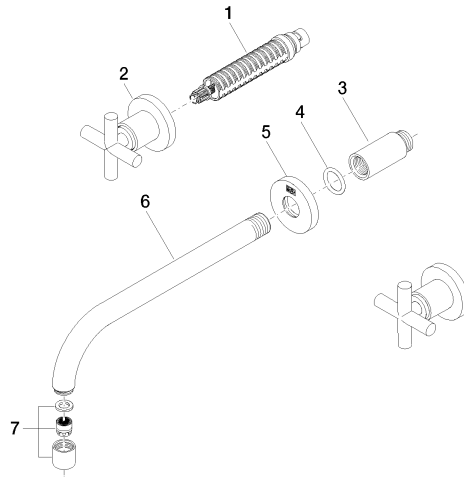

Ersatzteilstückliste

Nr.	Artikelnummer	Benennung	Verbaumenge	Lieferzeit
5	09 27 22 503-00	Rosette DB Logo Ø 55 x Ø 22 x 9 mm - Chrom	1,00	10
2	36 310 892-00	TARA Unterputzventil - Chrom	2,00	-
Ersatzteil nicht mehr bestellbar, bitte bestellen Sie den Nachfolgeartikel				
7	90 23 01 019 00-00	Luftsprudler M18x1-IG 7,0 l/min. - Chrom	1,00	10
3	09 24 03 081 10 90	Verlängerung 1/2" x 50 mm -	1,00	2
1	90 90 03 157 00 90	Oberteil , rechtsschließend 1/2" -	2,00	2
4	90 14 10 026 00 90	O-Ring 20,5 x 3,5 mm -	1,00	2
6	04 28 22 105 10-00	Auslauf 265 mm - Chrom	1,00	10