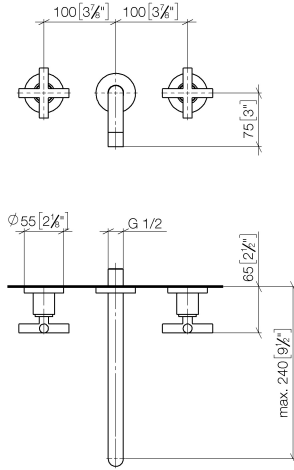

## Benötigtes Zubehör

	<b>UP-Wandbatterie , Auslauf mittig -</b>	35 707 970 90
	<ul style="list-style-type: none"> <li>• Min. Einbautiefe 70 mm</li> <li>• Max. Einbautiefe 135 mm</li> </ul>	

## Benötigtes Zubehör

	<b>UP-Wandbatterie , Auslauf mittig -</b>	35 700 970 90
	<ul style="list-style-type: none"> <li>• Min. Einbautiefe 85 mm</li> <li>• Max. Einbautiefe 145 mm</li> </ul>	

36 717 892 Produktversion ab 01.04.2024

mm [inches]