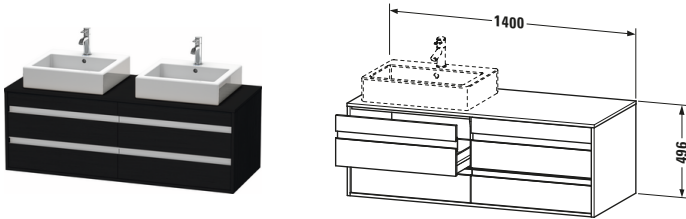

Konsolenwaschtischunterbau wandhängend

Basis Angaben	
Langbezeichnung	Duravit Ketho Konsolenwaschtischunterbau wandhängend, Eiche Schwarz Matt, Rechteckig, Anzahl Ausschnitte: 2, Anzahl Schubkästen: 4 – KT6657B1616

Features	
Selbsteinzug mit Dämpfung	✓
Siphonausschnitt	✓
Schürze	✓
Hahnlochbohrungen möglich	✓

Weitere Informationen finden Sie hier

<https://pro.duravit.de/p/KT6657B1616>

Spezifikationen	
Anzahl Ausschnitte	2
Anzahl Schubkästen	4
Für Anzahl Waschtische	2
Montagegrad	Montiert
Waschplatz	
Position Becken	Links / Rechts
Montage	
Montageart	Wandhängend / Wandmontage
Farbe	
Farbwert	Eiche Schwarz
Glanzgrad	Matt
Front	
Farbwert Front	Eiche Schwarz
Glanzgrad Front	Matt
Korpus	
Glanzgrad Korpus	Matt
Material Korpus	Hochverdichtete Dreischicht-Holzspanplatte
Oberfläche Korpus	Dekor
Konsole	
Farbwert Konsole	Eiche Schwarz
Glanzgrad Konsole	Matt
Material Konsole	Hochverdichtete Dreischicht-Holzspanplatte
Oberfläche Konsole	Dekor
Griff	
Ausführung Griff	Griffleiste
Anzahl Griffe	4
Farbwert Griff	Silber

Lieferumfang	
Inkl. Konsolenplatte	✓
Montage	
Inkl. Befestigungsmaterial	✓
Technische Dokumentation	
Inkl. Montageanleitung	digital und gedruckt

Logistik	
Artikelgewicht	48,5 kg
Verkaufsverpackung	
Art Verkaufsverpackung	Karton
Menge / Verkaufsverpackung	1 Stk.
Ab Werk verpackt	✓
Breite Verkaufsverpackung inkl. Artikel	1400 mm
Höhe Verkaufsverpackung inkl. Artikel	550 mm
Tiefe Verkaufsverpackung inkl. Artikel	496 mm
Gewicht Verkaufsverpackung inkl. Artikel	48,5 kg
Anzahl Packstücke	1

Vermaßung	
Breite / Länge	1400 mm
Höhe	496 mm
Tiefe / Breite	550 mm
Min. Wandabstand	0 mm

Passende Produkte	
Passende Artikel	
	Raumsparsiphon # 005076 Universal