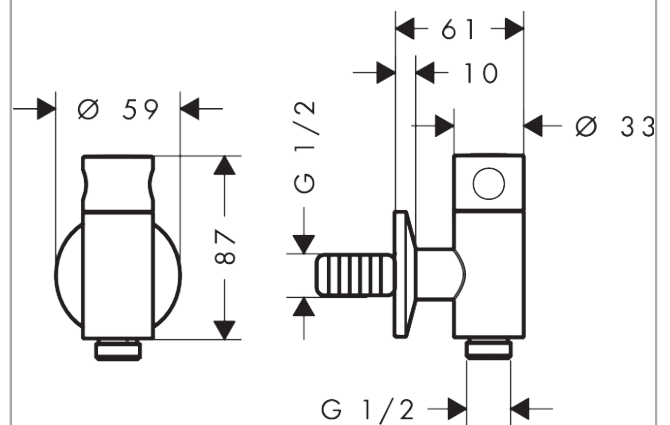

AXOR One

Wandanschluss Stop mit Absperrventil

Oberfläche: **Polished Gold Optic** Artikelnummer: **48781990**

Beschreibung

Merkmale

- Anschlussart: DN15
- Schlauchanschluss DN15
- mit Rückflussverhinderer
- maximale Durchflussmenge bei 3 bar: 21,8 l/min

Produktabbildung

Maßzeichnung

Durchflussdiagramm