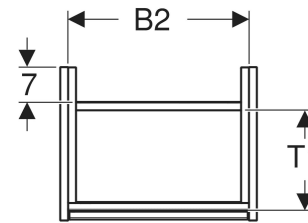

Geberit Renova Plan Unterschrank für Handwaschbecken, mit einer Tür

EIGENSCHAFTEN

- Holz aus nachhaltiger Forstwirtschaft mit zertifizierter Herkunft
- Wandhängend
- Mit einer Tür
- Anschlagseite links oder rechts
- Griffmulde zum Öffnen
- Tür mit Dämpfungsmechanismus
- Mit einem versetzbaren Einlegeboden

- Seidenmatte Oberflächen mit Anti-Fingerabdruck-Beschichtung
- Feuchtigkeitsbeständig
- Vormontiert geliefert

TECHNISCHE DATEN

Werkstoff Hochverdichtete Dreischicht-Holzspanplatte

LIEFERUMFANG

- Unterschrank für Handwaschbecken
- Einlegeboden
- Befestigungsmaterial
- Montageschablone

ZUBEHÖR

- Geberit Magnethalter
- Geberit Set Füße schmal

Art.-Nr.	Farbe / Oberfläche	B cm	B1 cm	B2 cm	Breite Waschtisch cm	H cm	T cm	T1 cm	Tür	VE1 St.
504.020.IK.1 * Neu	salbeigrün / lackiert seidenmatt	32.4	27	29.2	36	60.6	23	13.4	Anschlag links oder rechts	1