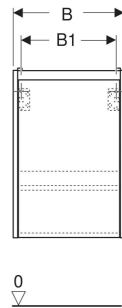

Geberit Renova Plan Unterschrank für Handwaschbecken, mit einer Tür

EIGENSCHAFTEN

- Holz aus nachhaltiger Forstwirtschaft mit zertifizierter Herkunft
- Wandhängend
- Mit einer Tür
- Anschlagseite links oder rechts
- Griffmulde zum Öffnen
- Tür mit Dämpfungsmechanismus
- Mit einem versetzbaren Einlegeboden

- Seidenmatte Oberflächen mit Anti-Fingerabdruck-Beschichtung
- Feuchtigkeitsbeständig
- Vormontiert geliefert

TECHNISCHE DATEN

Werkstoff Hochverdichtete Dreischicht-Holzspanplatte

LIEFERUMFANG

- Unterschrank für Handwaschbecken
- Einlegeboden
- Befestigungsmaterial
- Montageschablone

ZUBEHÖR

- Geberit Magnethalter
- Geberit Set Füße schmal

Art.-Nr.	Farbe / Oberfläche	B cm	B1 cm	B2 cm	Breite Waschtisch cm	H cm	T cm	T1 cm	Tür	VE1 St.
504.020.IK.1 * Neu	salbeigrün / lackiert seidenmatt	32.4	27	29.2	36	60.6	23	13.4	Anschlag links oder rechts	1