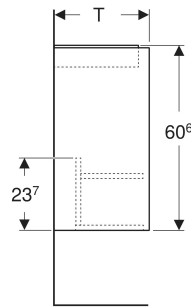

Geberit Renova Plan Unterschrank für Handwaschbecken, mit einer Tür

EIGENSCHAFTEN

- Holz aus nachhaltiger Forstwirtschaft mit zertifizierter Herkunft
- Wandhängend
- Mit einer Tür
- Anschlagseite links oder rechts
- Griffmulde zum Öffnen
- Tür mit Dämpfungsmechanismus
- Mit einem versetzbaren Einlegeboden

- Seidenmatte Oberflächen mit Anti-Fingerabdruck-Beschichtung
- Feuchtigkeitsbeständig
- Vormontiert geliefert

TECHNISCHE DATEN

Werkstoff Hochverdichtete Dreischicht-Holzspanplatte

LIEFERUMFANG

- Unterschrank für Handwaschbecken
- Einlegeboden
- Befestigungsmaterial
- Montageschablone

ZUBEHÖR

- Geberit Magnethalter
- Geberit Set Füße schmal

Art.-Nr.	Farbe / Oberfläche	B cm	B1 cm	B2 cm	Breite Waschtisch cm	H cm	T cm	T1 cm	Tür	VE1 St.
504.020.IK.1 * Neu	salbeigrün / lackiert seidenmatt	32.4	27	29.2	36	60.6	23	13.4	Anschlag links oder rechts	1