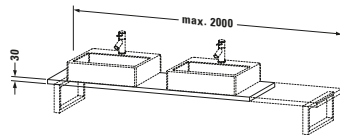

Konsole

Basis Angaben	
Langbezeichnung	Duravit DuraStyle Konsole, Weiß Matt, Rechteckig, Anzahl Ausschnitte: 2 – DS105C01818
Artikel Nr.	DS105C01818

Spezifikationen	
Anzahl Ausschnitte	2
Compact	✓
Oberfläche	Dekor
Oberflächenbehandlung	Direktbeschichtet

Montage	
Montageart	Wandhängend / Wandmontage
Einbauart	Vorwand

Farbe	
Farbwert	Weiß
Glanzgrad	Matt

Material	
Material	Hochverdichtete Dreischicht-Holzspanplatte

Waschplatz	
Position Becken	Links / Rechts

Features	
Hahnlochbohrungen möglich	✓

Lieferumfang	
Technische Dokumentation	
Inkl. Montageanleitung	digital und gedruckt

Logistik	
Artikelgewicht	14,5 kg
Verkaufsverpackung	
Art Verkaufsverpackung	Karton
Menge / Verkaufsverpackung	1 Stk.
Ab Werk verpackt	✓
Breite Verkaufsverpackung inkl. Artikel	615 mm
Höhe Verkaufsverpackung inkl. Artikel	2080 mm
Tiefe Verkaufsverpackung inkl. Artikel	140 mm
Gewicht Verkaufsverpackung inkl. Artikel	18,5 kg
Anzahl Packstücke	1

Vermaßung	
Breite / Länge	800 mm
Min. Variable Breite / Länge	800 mm
Max. Variable Breite / Länge	2000 mm
Höhe	30 mm
Tiefe / Breite	480 mm

Weitere Informationen finden Sie hier

<https://pro.duravit.de/p/DS105C01818>