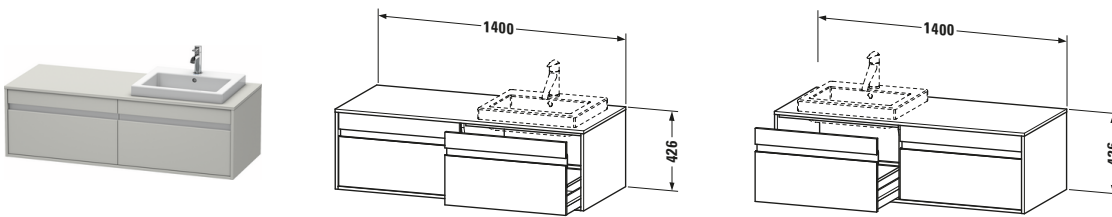

Konsolenwaschtischunterbau wandhängend

Basis Angaben	
Langbezeichnung	Duravit Ketho Konsolenwaschtischunterbau wandhängend, Betongrau Matt, Rechteckig, Anzahl Ausschnitte: 1, Anzahl Auszüge: 2 – KT6797R0707

Spezifikationen	
Anzahl Ausschnitte	1
Anzahl Auszüge	2
Für Anzahl Waschtische	1
Montagegrad	Montiert

Waschplatz	
Position Becken	Rechts

Montage	
Montageart	Wandhängend / Wandmontage

Farbe	
Farbwert	Betongrau
Glanzgrad	Matt

Front	
Farbwert Front	Betongrau
Glanzgrad Front	Matt

Korpus	
Glanzgrad Korpus	Matt
Material Korpus	Hochverdichtete Dreischicht-Holzspanplatte
Oberfläche Korpus	Dekor

Konsole	
Farbwert Konsole	Betongrau
Glanzgrad Konsole	Matt
Material Konsole	Hochverdichtete Dreischicht-Holzspanplatte
Oberfläche Konsole	Dekor