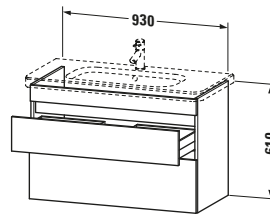

DuraStyle # DS648207943

Design by Matteo Thun & Antonio Rodriguez

Waschtischunterbau wandhängend

Basis Angaben	
Langbezeichnung	Duravit DuraStyle Waschtischunterbau wandhängend, Nussbaum Matt, Rechteckig, Anzahl Schubkästen: 2 – DS648207943

Lieferumfang	
Montage	
Inkl. Befestigungsmaterial	✓
Technische Dokumentation	
Inkl. Montageanleitung	digital und gedruckt

Weitere Informationen finden Sie hier

<https://pro.duravit.de/p/DS648207943>

Spezifikationen	
Anzahl Schubkästen	2
Für Anzahl Waschtische	1
Montagegrad	Montiert
Waschplatz	
Position Becken	Mitte
Montage	
Montageart	Montage unter Waschtisch / Wandhängend / Wandmontage
Farbe	
Farbwert	Nussbaum
Glanzgrad	Matt
Front	
Farbwert Front	Nussbaum
Glanzgrad Front	Matt
Korpus	
Glanzgrad Korpus	Matt
Material Korpus	Hochverdichtete Dreischicht-Holzspanplatte
Oberfläche Korpus	Dekor
Griff	
Ausführung Griff	Grifflos

Logistik	
Artikelgewicht	25,5 kg
Verkaufsverpackung	
Art Verkaufsverpackung	Karton
Menge / Verkaufsverpackung	1 Stk.
Ab Werk verpackt	✓
Breite Verkaufsverpackung inkl. Artikel	970 mm
Höhe Verkaufsverpackung inkl. Artikel	730 mm
Tiefe Verkaufsverpackung inkl. Artikel	550 mm
Gewicht Verkaufsverpackung inkl. Artikel	31 kg
Anzahl Packstücke	1

Vermaßung	
Breite / Länge	930 mm
Höhe	610 mm
Tiefe / Breite	448 mm
Min. Wandabstand	0 mm

Passende Produkte	
Passende Artikel	
	Inneneinteilung # UV9845 Universal
	Waschtisch # 232010 DuraStyle
Notwendige Artikel	
	Waschtisch # 232010 DuraStyle

Features	
Inneneinteilung	Optional
Selbsteinzug mit Dämpfung	✓
Siphonausschnitt	✓
Schürze	✓

Alle Zeichnungen enthalten alle notwendigen Maße (mm), die den üblichen Toleranzen unterliegen. Exakte Maße können nur am Produkt abgenommen werden.