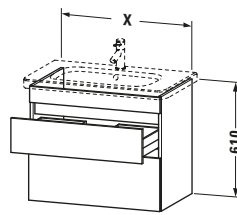

DuraStyle # DS648207943

Design by Matteo Thun & Antonio Rodriguez

Waschtischunterbau wandhängend

Basis Angaben	
Langbezeichnung	Duravit DuraStyle Waschtischunterbau wandhängend, Nussbaum Matt, Rechteckig, Anzahl Schubkästen: 2 – DS648207943

Lieferumfang	
Montage	
Inkl. Befestigungsmaterial	✓
Technische Dokumentation	
Inkl. Montageanleitung	digital und gedruckt

Weitere Informationen finden Sie hier

<https://pro.duravit.de/p/DS648207943>

Spezifikationen	
Anzahl Schubkästen	2
Für Anzahl Waschtische	1
Montagegrad	Montiert
Waschplatz	
Position Becken	Mitte
Montage	
Montageart	Montage unter Waschtisch / Wandhängend / Wandmontage
Farbe	
Farbwert	Nussbaum
Glanzgrad	Matt
Front	
Farbwert Front	Nussbaum
Glanzgrad Front	Matt
Korpus	
Glanzgrad Korpus	Matt
Material Korpus	Hochverdichtete Dreischicht-Holzspanplatte
Oberfläche Korpus	Dekor
Griff	
Ausführung Griff	Grifflos

Logistik	
Artikelgewicht	25,5 kg
Verkaufsverpackung	
Art Verkaufsverpackung	Karton
Menge / Verkaufsverpackung	1 Stk.
Ab Werk verpackt	✓
Breite Verkaufsverpackung inkl. Artikel	970 mm
Höhe Verkaufsverpackung inkl. Artikel	730 mm
Tiefe Verkaufsverpackung inkl. Artikel	550 mm
Gewicht Verkaufsverpackung inkl. Artikel	31 kg
Anzahl Packstücke	1

Vermaßung	
Breite / Länge	930 mm
Höhe	610 mm
Tiefe / Breite	448 mm
Min. Wandabstand	0 mm

Passende Produkte	
Passende Artikel	
	Inneneinteilung # UV9845 Universal
	Waschtisch # 232010 DuraStyle
Notwendige Artikel	
	Waschtisch # 232010 DuraStyle

Features	
Inneneinteilung	Optional
Selbsteinzug mit Dämpfung	✓
Siphonausschnitt	✓
Schürze	✓

Alle Zeichnungen enthalten alle notwendigen Maße (mm), die den üblichen Toleranzen unterliegen. Exakte Maße können nur am Produkt abgenommen werden.