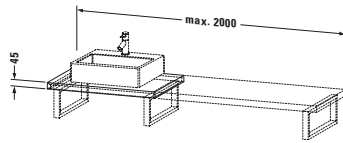

DuraStyle # DS103C07575

Design by Matteo Thun & Antonio Rodriguez

Konsole

Basis Angaben	
Langbezeichnung	Duravit DuraStyle Konsole, Leinen Matt, Rechteckig, Anzahl Ausschnitte: 2 – DS103C07575
Artikel Nr.	DS103C07575

Spezifikationen	
Anzahl Ausschnitte	2
Oberfläche	Dekor
Oberflächenbehandlung	Direktbeschichtet

Montage	
Montageart	Wandhängend / Wandmontage
Einbauart	Vorwand

Farbe	
Farbwert	Leinen
Glanzgrad	Matt

Material	
Material	Hochverdichtete Dreischicht-Holzspanplatte

Waschplatz	
Position Becken	Links / Rechts

Features	
Hahnlochbohrungen möglich	✓

Lieferumfang	
Technische Dokumentation	
Inkl. Montageanleitung	digital und gedruckt

Logistik	
Artikelgewicht	19 kg
Verkaufsverpackung	
Art Verkaufsverpackung	Karton
Menge / Verkaufsverpackung	1 Stk.
Ab Werk verpackt	✓
Breite Verkaufsverpackung inkl. Artikel	615 mm
Höhe Verkaufsverpackung inkl. Artikel	2080 mm
Tiefe Verkaufsverpackung inkl. Artikel	140 mm
Gewicht Verkaufsverpackung inkl. Artikel	23 kg
Anzahl Packstücke	1

Passende Produkte

Passende Artikel	
	Korpusblende # DS5399 DuraStyle
	Handtuchhalter # UV9960 Universal
	Handtuchhalter # UV9985 Universal
	Handtuchhalter # UV9986 Universal

Notwendige Artikel	
	Konsolenträger # UV9903 Universal
	Konsolenträger # UV9933 Universal
	Konsolenträger # UV9926 Universal
	Konsolenträger # UV9902 Universal

Vermaung	
Breite / Lnge	800 mm
Min. Variable Breite / Lnge	800 mm
Max. Variable Breite / Lnge	2000 mm
Hhe	45 mm
Tiefe / Breite	550 mm