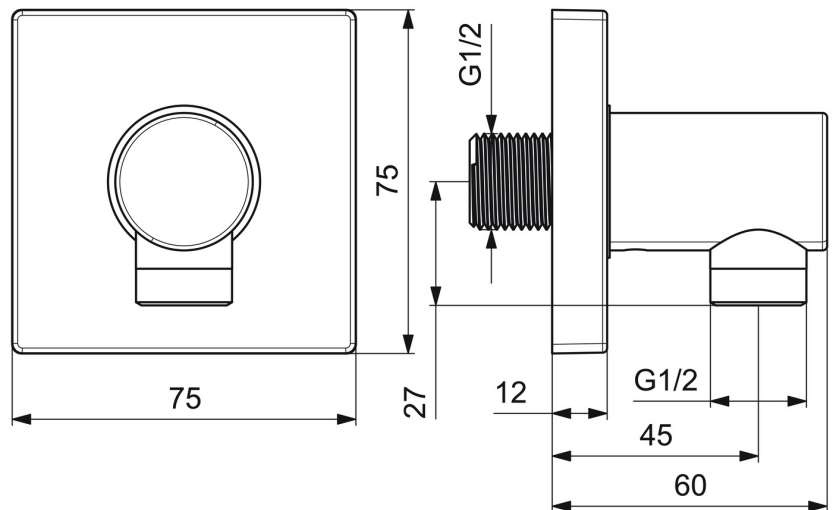

EAN: 4015474173101
static.hansa.com/51180170

- Dusche
- Zubehör
- Wandmontage
- Chrom
- Wandanschlussbogen
- Rückflussverhinderer
- direkter Anschluss
- Rosette eckig
- Eigensicher gegen Rückfließen im häuslichen Gebrauch (nach DIN EN 1717)

Technische Daten

Technische Eigenschaften

DN-Größe (Nennmaß)	DN15
Warmwasserversorgung	max. +80°C
Arbeitsdruck	0.5-10 bar
Anschlussgröße	G1/2
Sicherungseinrichtung (EN1717)	EB

Zulassungen und Deklarationen

Konformitätserklärung	DoC
-----------------------	------------

Ersatzteile

SP51180170

	Name	Art.-Nr.
1.1	Schraube, M5x6, SW2.5	59912617
1.2	O-Ring, d 27x2	59901532
1.3	Deckplatte, 75x75 mm	59913326
2	Rückschlagventil	59905714
3	Gewindenippel	59913658
N.I.	Befestigungsteil	59913599