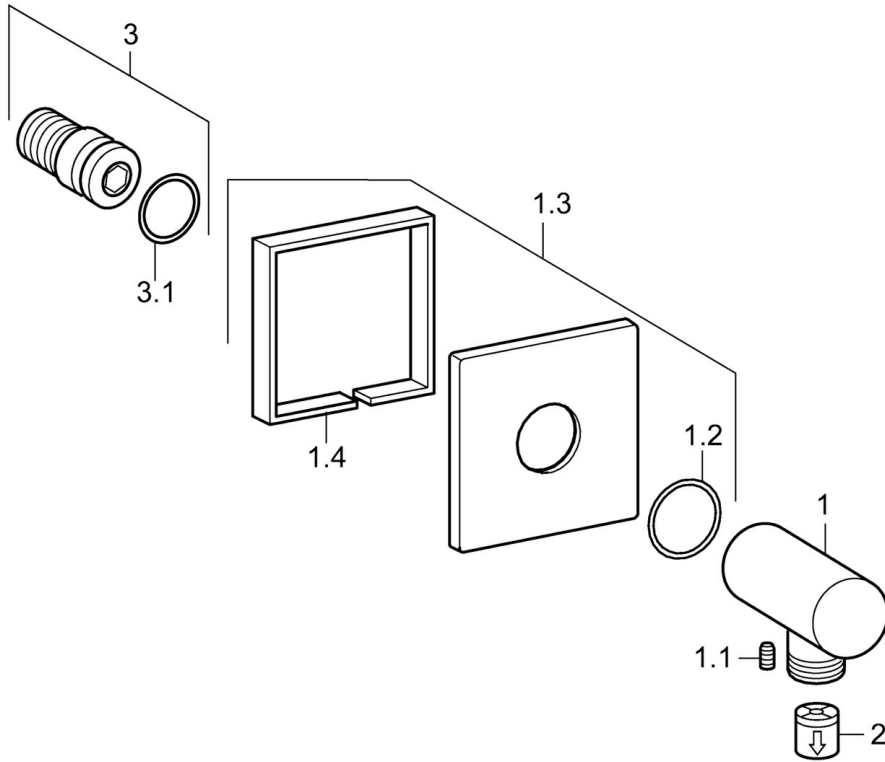

EAN: 4015474173101
static.hansa.com/51180170

- Dusche
- Zubehör
- Wandmontage
- Chrom
- Wandanschlussbogen
- Rückflussverhinderer
- direkter Anschluss
- Rosette eckig
- Eigensicher gegen Rückfließen im häuslichen Gebrauch (nach DIN EN 1717)

Technische Daten

Technische Eigenschaften

DN-Größe (Nennmaß)	DN15
Warmwasserversorgung	max. +80°C
Arbeitsdruck	0.5-10 bar
Anschlussgröße	G1/2
Sicherungseinrichtung (EN1717)	EB

Zulassungen und Deklarationen

Konformitätserklärung	DoC
-----------------------	------------

Ersatzteile

SP51180170

	Name	Art.-Nr.
1.1	Schraube, M5x6, SW2.5	59912617
1.2	O-Ring, d 27x2	59901532
1.3	Deckplatte, 75x75 mm	59913326
2	Rückschlagventil	59905714
3	Gewindenippel	59913658
N.I.	Befestigungsteil	59913599