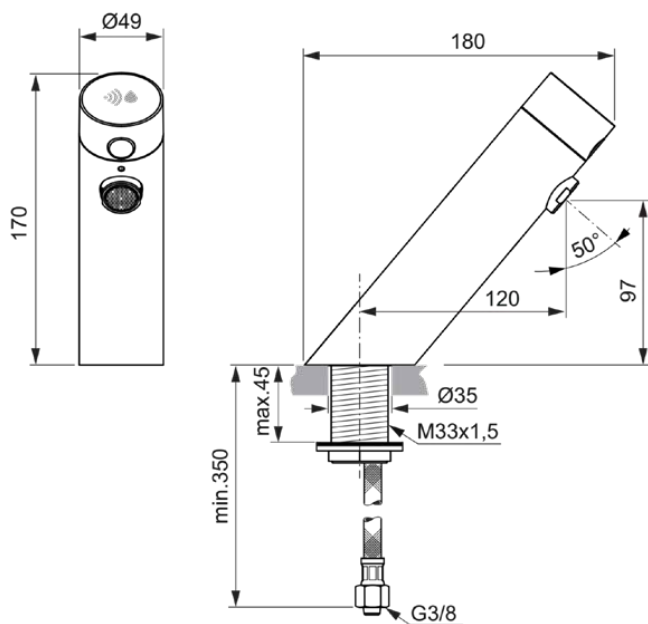

## A7556XG

Sensorflow NEW | Waschtischarmatur 49x180x170 mm, 120 mm vertikaler Abstand bis Mitte Auslauf in schwarz, 3.8 l/min (3 bar), ohne Ablaufgarnitur | Batteriebetrieben, Vollständig berührungslos

### Allgemeine Informationen

Produktkategorie:	Waschtischarmaturen
Produktart:	Waschtischarmatur
Marke:	Ideal Standard
Kollektion:	Sensorflow NEW
Designer:	Ideal Standard
Colour:	XG - Schwarz
Oberflächenbeschaffenheit:	Matt
Höhe (mm):	170
Breite (mm):	49
Ausladung (mm):	180
Befestigungsart:	Schaftverschraubung
Nettogewicht (kg):	1.61
EAN Code:	4015413352116