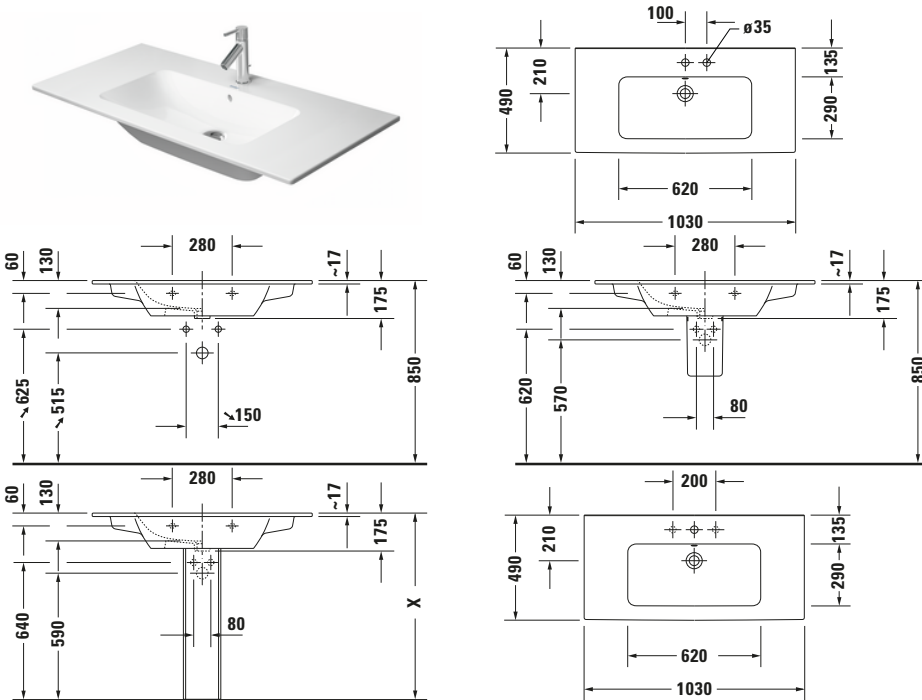

Waschtisch

Basis Angaben	
Langbezeichnung	Duravit ME by Starck Waschtisch 1030 mm Weiß Seidenmatt, Hahnlochbank, Anzahl Hahnlöcher pro Waschplatz: 1, Überlauf - 23361032001

Spezifikationen	
Farbe	
Farbwert	Weiß
Innenfarbe	Weiß
Aussenfarbe	Weiß
Glanzgrad	Seidenmatt
Glanzgrad Innen	Seidenmatt
Glanzgrad Außen	Seidenmatt
Überlauf	
Überlauf	✓
Waschplatz	
Anzahl Hahnlöcher pro Waschplatz	1
Material	
Material	Keramik

Features	
Oberflächenveredelung	
WonderGliss	✓
Waschplatz	
Hahnlochbank	✓

Logistik	
Artikelgewicht	26 kg

Passende Produkte	
Passende Artikel	
	Raumsparsiphon # 0050760000 Universal
	Standsäule # 085839 ME by Starck
	Halbsäule # 085840 ME by Starck
	Push-open Ventil # 005052 Universal

Beschreibungstexte	
Ausschreibungstext	Duravit ME by Starck Waschtisch Weiß Seidenmatt 1030 mm, Designer: Philippe Starck, Sanitärkeramik, Wandhängend, Überlauf, Position Ablauf: Mitte, Ablagefläche: LinksRechts, Anzahl Becken: 1, Beckenform: Rechteckig, Position Becken: Mitte, Position Hahnloch: Mitte, Weiß Seidenmatt, Geeignet für Möbel, Geeignet für Halbsäule, Geeignet für Standsäule, Hahnlochbank, CE-Kennzeichen-1: EN 14688, EAN Nr.: 4053424892832, Artikelgewicht: 26 kg, Beckenbreite: 620 mm, Beckentiefe: 290 mm, Abmessungen (Breite / Länge x Tiefe / Breite x Höhe): 1030 x 490 x 175 mm, WonderGliss, Artikel Nr.: 23361032001