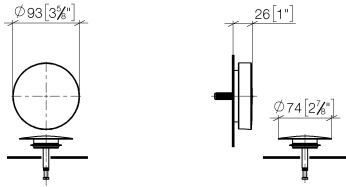

36 243 970 Produktversion ab 13.03.2017

- Ablaufloch Ø 52 mm
Auch für Großwannen geeignet.

Auch für Großwannen geeignet.

	Messing gebürstet (23kt Gold)	36 243 970-28
	Chrom	36 243 970-00
	Platin gebürstet	36 243 970-06
	Platin	36 243 970-08
	Messing (23kt Gold)	36 243 970-09
	Weiß matt	36 243 970-10
	Dark Brass matt	36 243 970-16
	Dark Bronze matt	36 243 970-17
	Dark Chrome	36 243 970-19
	Light Gold	36 243 970-26
	Light Gold gebürstet	36 243 970-27
	Schwarz matt	36 243 970-33
	Bronze gebürstet	36 243 970-42
	Champagne gebürstet (22kt Gold)	36 243 970-46
	Champagne (22kt Gold)	36 243 970-47
	Cyprum	36 243 970-49
	Chrom gebürstet	36 243 970-93
	Dark Platinum gebürstet	36 243 970-99

Benötigtes Zubehör

- power -**
•Bowdenzuglänge 725 mm

35 227 970 90

36 243 970 Produktversion ab 13.03.2017

mm [inches]

Ersatzteilstückliste

Nr.	Artikelnummer	Benennung	Verbaumenge	Lieferzeit
2	90 20 97 061 00-28	Griff Ø 93 x 52 mm - Messing gebürstet (23kt Gold)	1,00	20
1	09 11 01 123-28	Abdeckung Ø 72 x 11 mm - Messing gebürstet (23kt Gold)	1,00	20
3	04 31 20 031 48-28	Stopfen für Ab- und Überlaufgarnitur 100 x 70 x 68 mm - Messing gebürstet (23kt Gold)	1,00	-