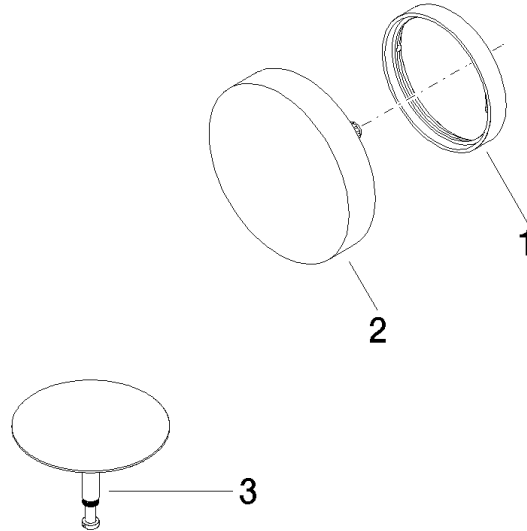

36 243 970 Produktversion ab 13.03.2017

- Ablaufloch Ø 52 mm
Auch für Großwannen geeignet.

Auch für Großwannen geeignet.

	Messing gebürstet (23kt Gold)	36 243 970-28
	Chrom	36 243 970-00
	Platin gebürstet	36 243 970-06
	Platin	36 243 970-08
	Messing (23kt Gold)	36 243 970-09
	Weiß matt	36 243 970-10
	Dark Brass matt	36 243 970-16
	Dark Bronze matt	36 243 970-17
	Dark Chrome	36 243 970-19
	Light Gold	36 243 970-26
	Light Gold gebürstet	36 243 970-27
	Schwarz matt	36 243 970-33
	Bronze gebürstet	36 243 970-42
	Champagne gebürstet (22kt Gold)	36 243 970-46
	Champagne (22kt Gold)	36 243 970-47
	Cyprum	36 243 970-49
	Chrom gebürstet	36 243 970-93
	Dark Platinum gebürstet	36 243 970-99

Benötigtes Zubehör

- power -**
•Bowdenzuglänge 725 mm

35 227 970 90

36 243 970 Produktversion ab 13.03.2017

mm [inches]

Ersatzteilstückliste

Nr.	Artikelnummer	Benennung	Verbaumenge	Lieferzeit
2	90 20 97 061 00-28	Griff Ø 93 x 52 mm - Messing gebürstet (23kt Gold)	1,00	20
1	09 11 01 123-28	Abdeckung Ø 72 x 11 mm - Messing gebürstet (23kt Gold)	1,00	20
3	04 31 20 031 48-28	Stopfen für Ab- und Überlaufgarnitur 100 x 70 x 68 mm - Messing gebürstet (23kt Gold)	1,00	-