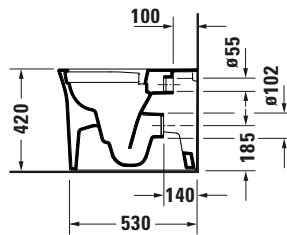

**Stand WC**

**Basis Angaben**

Langbezeichnung	Duravit White Tulip Stand WC, 580 mm, Weiß Hochglanz, Tiefspüler, Spülrand: spülrandlos, Inkl. verdeckte Befestigung, Abgang: waagrecht, WonderGliss – 20010900001
-----------------	--

**Passende Produkte**

Passende Artikel	
	WC-Sitz # 0027090000 White Tulip
	Ablaufbogen # 8990250000 Universal
	Anschluss-Set # 0014220000 Universal

**Spezifikationen**

Farbe	
Farbwert	Weiß
Innenfarbe	Weiß
Aussenfarbe	Weiß
Glanzgrad	Hochglanz
Glanzgrad Innen	Hochglanz
Glanzgrad Außen	Hochglanz
Spülung	
Spülform	Tiefspüler
Spülrand	spülrandlos
Spültechnologie	Rimless
Unified Water Label (UWL) Klasse	1
Ablauf	
Abgang	waagrecht
Back to wall Ausführung	✓
Relevante Zertifikate	
Unified Water Label (UWL) Klasse	1

**Beschreibungstexte**

Ausschreibungstext	Duravit White Tulip Stand WC Weiß Hochglanz 580 mm, Designer: Philippe Starck, Back to wall Ausführung, Spülform: Tiefspüler, Spülrand: spülrandlos, Sanitärkeramik, Bodenstehend, Abgang: waagrecht, Unified Water Label (UWL) Klasse: 1, CE-Kennzeichen-1: EN 997, EAN Nr.: 4063382012548, Artikelgewicht: 35,5 kg, Abmessungen (Breite / Länge x Tiefe / Breite x Höhe): 370 x 580 x 420 mm, WonderGliss, Artikel Nr.: 20010900001
--------------------	---