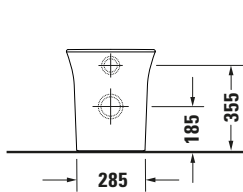

**Stand WC**

**Basis Angaben**

Langbezeichnung	Duravit White Tulip Stand WC, 580 mm, Weiß Hochglanz, Tiefspüler, Spülrand: spülrandlos, Inkl. verdeckte Befestigung, Abgang: waagrecht, WonderGliss – 20010900001
-----------------	--

**Beschreibungstexte**

Ausschreibungstext	Duravit White Tulip Stand WC Weiß Hochglanz 580 mm, Designer: Philippe Starck, Back to wall Ausführung, Spülform: Tiefspüler, Spülrand: spülrandlos, Sanitärkeramik, Bodenstehend, Abgang: waagrecht, Unified Water Label (UWL) Klasse: 1, CE-Kennzeichen-1: EN 997, EAN Nr.: 4063382012548, Artikelgewicht: 35,5 kg, Abmessungen (Breite / Länge x Tiefe / Breite x Höhe): 370 x 580 x 420 mm, WonderGliss, Artikel Nr.: 20010900001
--------------------	---