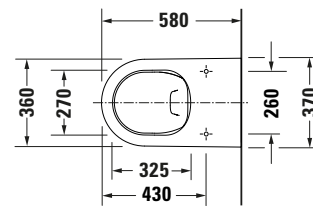

**Stand WC**

**Basis Angaben**

Langbezeichnung	Duravit White Tulip Stand WC, 580 mm, Weiß Hochglanz, Tiefspüler, Spülrand: spülrandlos, Inkl. verdeckte Befestigung, Abgang: waagrecht, WonderGliss – 20010900001
-----------------	--

**Passende Produkte**

Passende Artikel	
	WC-Sitz # 0027090000 White Tulip
	Ablaufbogen # 8990250000 Universal
	Anschluss-Set # 0014220000 Universal

**Spezifikationen**

Farbe	
Farbwert	Weiß
Innenfarbe	Weiß
Aussenfarbe	Weiß
Glanzgrad	Hochglanz
Glanzgrad Innen	Hochglanz
Glanzgrad Außen	Hochglanz
Spülung	
Spülform	Tiefspüler
Spülrand	spülrandlos
Spültechnologie	Rimless
Unified Water Label (UWL) Klasse	1
Ablauf	
Abgang	waagrecht
Back to wall Ausführung	✓
Relevante Zertifikate	
Unified Water Label (UWL) Klasse	1

**Beschreibungstexte**

Ausschreibungstext	Duravit White Tulip Stand WC Weiß Hochglanz 580 mm, Designer: Philippe Starck, Back to wall Ausführung, Spülform: Tiefspüler, Spülrand: spülrandlos, Sanitärkeramik, Bodenstehend, Abgang: waagrecht, Unified Water Label (UWL) Klasse: 1, CE-Kennzeichen-1: EN 997, EAN Nr.: 4063382012548, Artikelgewicht: 35,5 kg, Abmessungen (Breite / Länge x Tiefe / Breite x Höhe): 370 x 580 x 420 mm, WonderGliss, Artikel Nr.: 20010900001
--------------------	---