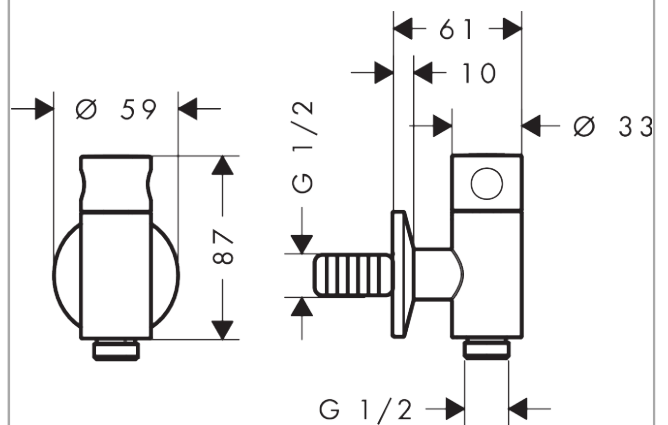

AXOR One

Wandanschluss Stop mit Absperrventil

Oberfläche: **Brushed Nickel** Artikelnummer: **48781820**

Beschreibung

Merkmale

- Anschlussart: DN15
- Schlauchanschluss DN15
- mit Rückflussverhinderer
- maximale Durchflussmenge bei 3 bar: 21,8 l/min

Produktabbildung

Maßzeichnung

Durchflussdiagramm