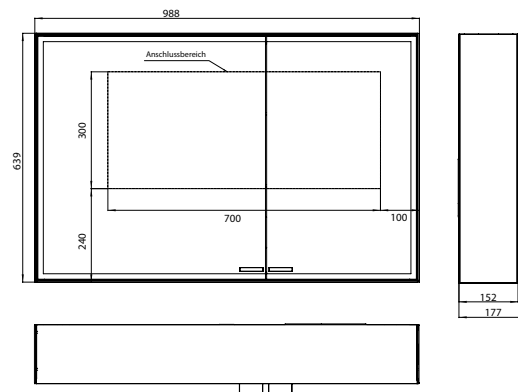

PRODUKTINFORMATION

Lichtspiegelschrank prestige 2, 988 mm, Aufputzmodell, breite Tür links, IP 44 aluminium

Art.-Nr.9897 070 07

Stufenlose Lichtsteuerung An/Aus, Helligkeit und Lichtfarbe (2.700 bis 6.500 K) über drei integrierte Touchbedienfelder, Umlaufende LED-Beleuchtung, verspiegelte Rückwand, verspiegelte Seitenwände, 2 stufenlos einstellbare Glasablagen, 2 Steckdosen, Höhe: 639 mm