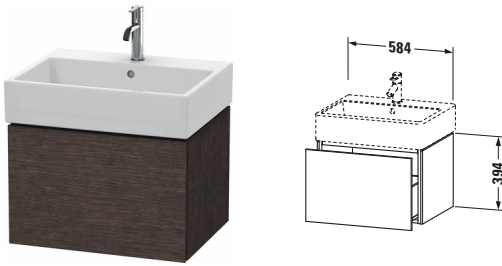

# L-Cube # LC617507272

Design by Christian Werner

## Waschtischunterbau wandhängend

Basis Angaben	
Langbezeichnung	Duravit L-Cube Waschtischunterbau wandhängend, Eiche dunkel gebürstet Matt, Rechteckig, Anzahl Auszüge: 1, Tip-on Technik – LC617507272

Spezifikationen	
Anzahl Auszüge	1
Für Anzahl Waschtische	1
Montagegrad	Montiert
Waschplatz	
Position Becken	Mitte
Montage	
Montageart	Montage unter Waschtisch / Wandhängend / Wandmontage
Farbe	
Farbwert	Eiche dunkel gebürstet
Glanzgrad	Matt
Front	
Farbwert Front	Eiche dunkel gebürstet
Glanzgrad Front	Matt
Korpus	
Glanzgrad Korpus	Matt
Material Korpus	Hochverdichtete Dreischicht-Holzspanplatte
Oberfläche Korpus	Echtholz furnier
Griff	
Ausführung Griff	Grifflos

Vermaßung	
Breite / Länge	584 mm
Höhe	394 mm
Tiefe / Breite	459 mm
Min. Wandabstand	0 mm

Passende Produkte	
Passende Artikel	
	Einrichtungssystem Set # UV0519 Universal
	Waschtisch # 235060 Vero Air
	Raumsparsiphon # 005076 Universal
Notwendige Artikel	
	Raumsparsiphon # 005076 Universal
	Waschtisch # 235060 Vero Air