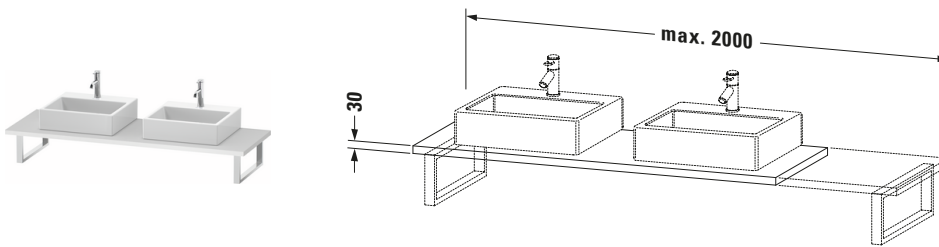

**Konsole**

Basis Angaben	
Langbezeichnung	Duravit DuraStyle Konsole, Weiß Matt, Rechteckig, Anzahl Ausschnitte: 2 – DS107C01818
Artikel Nr.	DS107C01818

Spezifikationen	
Anzahl Ausschnitte	2
Oberfläche	Dekor
Oberflächenbehandlung	Direktbeschichtet

Montage	
Montageart	Wandhängend / Wandmontage
Einbauart	Vorwand

Farbe	
Farbwert	Weiß
Glanzgrad	Matt

Material	
Material	Hochverdichtete Dreischicht-Holzspanplatte

Waschplatz	
Position Becken	Links / Rechts

Features	
Hahnlochbohrungen möglich	✓

Lieferumfang	
<b>Technische Dokumentation</b>	
Inkl. Montageanleitung	digital und gedruckt

Logistik	
Artikelgewicht	16,5 kg
<b>Verkaufsverpackung</b>	
Art Verkaufsverpackung	Karton
Menge / Verkaufsverpackung	1 Stk.
Ab Werk verpackt	✓
Breite Verkaufsverpackung inkl. Artikel	615 mm
Höhe Verkaufsverpackung inkl. Artikel	2080 mm
Tiefe Verkaufsverpackung inkl. Artikel	140 mm
Gewicht Verkaufsverpackung inkl. Artikel	20,5 kg
Anzahl Packstücke	1

Vermaßung	
Breite / Länge	800 mm
Min. Variable Breite / Länge	800 mm
Max. Variable Breite / Länge	2000 mm
Höhe	30 mm
Tiefe / Breite	550 mm

**Weitere Informationen finden Sie hier**

<https://pro.duravit.de/p/DS107C01818>