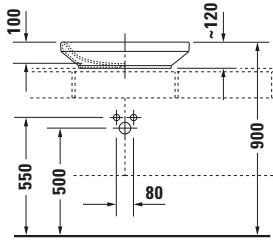

Aufsatzbecken

6785 DuraStyle

6785 DuraStyle

Basis Angaben	
Langbezeichnung	Duravit DuraStyle Aufsatzbecken 600 mm Weiß Hochglanz, Anzahl Hahnlöcher pro Waschtisch: 0, Geschliffen – 0349600001

Spezifikationen	
Farbe	
Farbwert	Weiß
Innenfarbe	Weiß
Aussenfarbe	Weiß
Glanzgrad	Hochglanz
Glanzgrad Innen	Hochglanz
Glanzgrad Außen	Hochglanz
Material	
Material	Keramik

Features	
Oberflächenveredelung	
WonderGliss	✓
Waschtisch	
Geschliffen	✓

Logistik	
Artikelgewicht	11,6 kg

Passende Produkte	
Passende Artikel	
	Schaftventil # 0050244600 Universal
	Designsiphon # 0050364600 Universal
	Designsiphon # 0050361000 Universal
	Schaftventil # 0050241000 Universal

Beschreibungstexte	
Ausschreibungstext	Duravit DuraStyle Aufsatzbecken Weiß Hochglanz 600 mm, Designer: Matteo Thun & Antonio Rodriguez, Sanitärkeramik, Aufsatz, Ohne Überlauf, Position Ablauf: Mitte, Geschliffen, Anzahl Becken: 1, Beckenform: Quadratisch, Position Becken: Mitte, Position Hahnlöcher: Ohne, Weiß Hochglanz, Geeignet für Möbel, CE-Kennzeichen-1: EN 14688, EAN Nr.: 4021534852251, Artikelgewicht: 11,6 kg, Beckenbreite: 550 mm, Beckentiefe: 330 mm, Abmessungen (Breite / Länge x Tiefe / Breite x Höhe): 600 x 380 x 120 mm, WonderGliss, Artikel Nr.: 0349600001