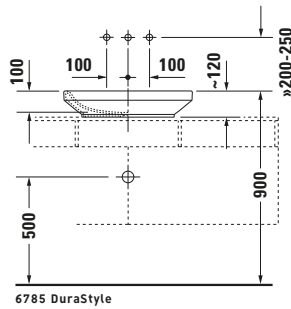

Aufsatzbecken

6785 DuraStyle

6785 DuraStyle

Basis Angaben	
Langbezeichnung	Duravit DuraStyle Aufsatzbecken 600 mm Weiß Hochglanz, Anzahl Hahnlöcher pro Waschtisch: 0, Geschliffen – 0349600001

Spezifikationen	
Farbe	
Farbwert	Weiß
Innenfarbe	Weiß
Aussenfarbe	Weiß
Glanzgrad	Hochglanz
Glanzgrad Innen	Hochglanz
Glanzgrad Außen	Hochglanz
Material	
Material	Keramik

Features	
Oberflächenveredelung	
WonderGliss	✓
Waschtisch	
Geschliffen	✓

Logistik	
Artikelgewicht	11,6 kg

Passende Produkte	
Passende Artikel	
	Schaftventil # 0050244600 Universal
	Designsiphon # 0050364600 Universal
	Designsiphon # 0050361000 Universal
	Schaftventil # 0050241000 Universal

Beschreibungstexte	
Ausschreibungstext	Duravit DuraStyle Aufsatzbecken Weiß Hochglanz 600 mm, Designer: Matteo Thun & Antonio Rodriguez, Sanitärkeramik, Aufsatz, Ohne Überlauf, Position Ablauf: Mitte, Geschliffen, Anzahl Becken: 1, Beckenform: Quadratisch, Position Becken: Mitte, Position Hahnlöcher: Ohne, Weiß Hochglanz, Geeignet für Möbel, CE-Kennzeichen-1: EN 14688, EAN Nr.: 4021534852251, Artikelgewicht: 11,6 kg, Beckenbreite: 550 mm, Beckentiefe: 330 mm, Abmessungen (Breite / Länge x Tiefe / Breite x Höhe): 600 x 380 x 120 mm, WonderGliss, Artikel Nr.: 0349600001