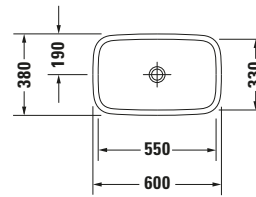

Aufsatzbecken

6785 DuraStyle

6785 DuraStyle

Basis Angaben	
Langbezeichnung	Duravit DuraStyle Aufsatzbecken 600 mm Weiß Hochglanz, Anzahl Hahnlöcher pro Waschtisch: 0, Geschliffen – 0349600001

Spezifikationen	
Farbe	
Farbwert	Weiß
Innenfarbe	Weiß
Aussenfarbe	Weiß
Glanzgrad	Hochglanz
Glanzgrad Innen	Hochglanz
Glanzgrad Außen	Hochglanz
Material	
Material	Keramik

Features	
Oberflächenveredelung	
WonderGliss	✓
Waschtisch	
Geschliffen	✓

Logistik	
Artikelgewicht	11,6 kg

Passende Produkte	
Passende Artikel	
	Schaftventil # 0050244600 Universal
	Designsiphon # 0050364600 Universal
	Designsiphon # 0050361000 Universal
	Schaftventil # 0050241000 Universal

Beschreibungstexte	
Ausschreibungstext	Duravit DuraStyle Aufsatzbecken Weiß Hochglanz 600 mm, Designer: Matteo Thun & Antonio Rodriguez, Sanitärkeramik, Aufsatz, Ohne Überlauf, Position Ablauf: Mitte, Geschliffen, Anzahl Becken: 1, Beckenform: Quadratisch, Position Becken: Mitte, Position Hahnlöcher: Ohne, Weiß Hochglanz, Geeignet für Möbel, CE-Kennzeichen-1: EN 14688, EAN Nr.: 4021534852251, Artikelgewicht: 11,6 kg, Beckenbreite: 550 mm, Beckentiefe: 330 mm, Abmessungen (Breite / Länge x Tiefe / Breite x Höhe): 600 x 380 x 120 mm, WonderGliss, Artikel Nr.: 0349600001