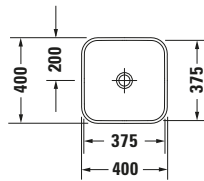

# Happy D.2 # 2359401300

Design by sieger design

## Aufsatzbecken

Basis Angaben	
Langbezeichnung	Duravit Happy D.2 Aufsatzbecken 400 mm Anthrazit Matt, Anzahl Hahnlöcher pro Waschplatz: 0, Geschliffen – 2359401300

Spezifikationen	
<b>Farbe</b>	
Farbwert	Anthrazit
Innenfarbe	Anthrazit
Aussenfarbe	Anthrazit
Glanzgrad	Matt
Glanzgrad Innen	Matt
Glanzgrad Außen	Matt
<b>Material</b>	
Material	Keramik

Features	
<b>Waschtisch</b>	
Geschliffen	✓

Logistik	
Artikelgewicht	7,3 kg

Passende Produkte	
<b>Passende Artikel</b>	
	Designsiphon # 0050361000 Universal
	Designsiphon # 0050364600 Universal

Beschreibungstexte	
Ausschreibungstext	Duravit Happy D.2 Aufsatzbecken Anthrazit Matt 400 mm, Designer: sieger design, Sanitärkeramik, Aufsatz, Ohne Überlauf, Position Ablauf: Mitte, Geschliffen, Anzahl Becken: 1, Beckenform: Quadratisch, Position Becken: Mitte, Position Hahnlöch: Ohne, Anthrazit Matt, Geeignet für Möbel, Inkl. Keramische Ventilabdeckhaube, Inkl. Schaftventil, CE-Kennzeichen-1: EN 14688, EAN Nr.: 4053424702230, Artikelgewicht: 7,3 kg, Beckenbreite: 375 mm, Beckentiefe: 375 mm, Abmessungen (Breite / Länge x Tiefe / Breite x Höhe): 400 x 400 x 165 mm, Artikel Nr.: 2359401300