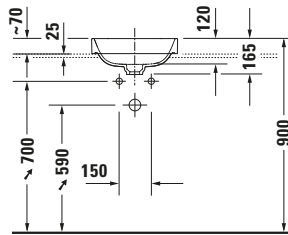

# Happy D.2 # 2359401300

Design by sieger design

## Aufsatzbecken

Basis Angaben	
Langbezeichnung	Duravit Happy D.2 Aufsatzbecken 400 mm Anthrazit Matt, Anzahl Hahnlöcher pro Waschplatz: 0, Geschliffen – 2359401300

Spezifikationen	
<b>Farbe</b>	
Farbwert	Anthrazit
Innenfarbe	Anthrazit
Aussenfarbe	Anthrazit
Glanzgrad	Matt
Glanzgrad Innen	Matt
Glanzgrad Außen	Matt
<b>Material</b>	
Material	Keramik

Features	
<b>Waschtisch</b>	
Geschliffen	✓

Logistik	
Artikelgewicht	7,3 kg

Passende Produkte	
<b>Passende Artikel</b>	
	Designsiphon # 0050361000 Universal
	Designsiphon # 0050364600 Universal

Beschreibungstexte	
Ausschreibungstext	Duravit Happy D.2 Aufsatzbecken Anthrazit Matt 400 mm, Designer: sieger design, Sanitärkeramik, Aufsatz, Ohne Überlauf, Position Ablauf: Mitte, Geschliffen, Anzahl Becken: 1, Beckenform: Quadratisch, Position Becken: Mitte, Position Hahnlöch: Ohne, Anthrazit Matt, Geeignet für Möbel, Inkl. Keramische Ventilabdeckhaube, Inkl. Schaftventil, CE-Kennzeichen-1: EN 14688, EAN Nr.: 4053424702230, Artikelgewicht: 7,3 kg, Beckenbreite: 375 mm, Beckentiefe: 375 mm, Abmessungen (Breite / Länge x Tiefe / Breite x Höhe): 400 x 400 x 165 mm, Artikel Nr.: 2359401300