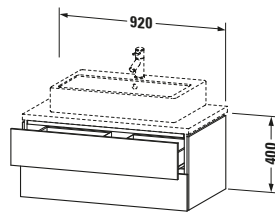

Konsolenwaschtischunterbau wandhängend

Basis Angaben	
Langbezeichnung	Duravit L-Cube Konsolenwaschtischunterbau wandhängend, Weiß Matt, Rechteckig, Anzahl Schubkästen: 2, Tip-on Technik – LC581801818

Lieferumfang	
Montage	
Inkl. Befestigungsmaterial	✓
Technische Dokumentation	
Inkl. Montageanleitung	digital und gedruckt

Passende Produkte	
Passende Artikel	
	Raumsparsiphon # 005076 Universal
	Einrichtungssystem Set # UV0505 Universal

Spezifikationen	
Anzahl Schubkästen	2
Für Anzahl Waschtische	1
Montagegrad	Montiert
Waschplatz	
Position Becken	Mitte
Montage	
Montageart	Konsolenmontage / Wandhängend / Wandmontage
Farbe	
Farbwert	Weiß
Glanzgrad	Matt
Front	
Farbwert Front	Weiß
Glanzgrad Front	Matt
Korpus	
Glanzgrad Korpus	Matt
Material Korpus	Hochverdichtete Dreischicht-Holzspanplatte
Oberfläche Korpus	Dekor
Griff	
Ausführung Griff	Grifflos

Logistik	
Artikelgewicht	34,1 kg
Verkaufsverpackung	
Art Verkaufsverpackung	Karton
Menge / Verkaufsverpackung	1 Stk.
Ab Werk verpackt	✓
Breite Verkaufsverpackung inkl. Artikel	615 mm
Höhe Verkaufsverpackung inkl. Artikel	1060 mm
Tiefe Verkaufsverpackung inkl. Artikel	550 mm
Gewicht Verkaufsverpackung inkl. Artikel	39 kg
Anzahl Packstücke	1

Notwendige Artikel	
	Konsole # LC103C L-Cube
	Konsole # LC107C L-Cube
	Konsole # LC102C L-Cube
	Konsole # LC106C L-Cube

Vermaßung	
Breite / Länge	920 mm
Höhe	400 mm
Tiefe / Breite	547 mm
Min. Wandabstand	20 mm