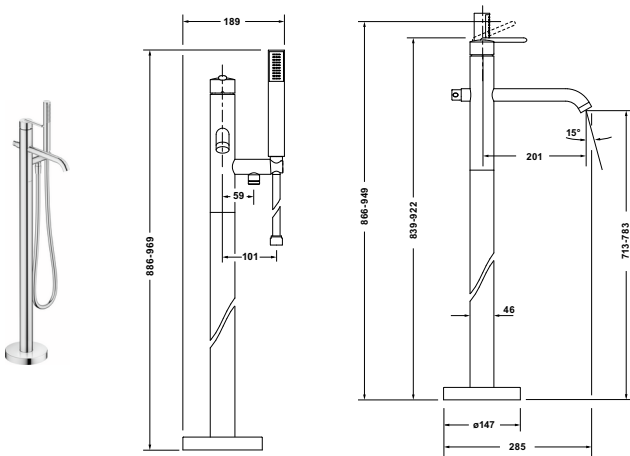

Balcoon # BA5250000010

Design by Patricia Urquiola

Einhebel-Wannenmischer bodenstehend

Basis Angaben	
Langbezeichnung	Duravit Balcoon Einhebel-Wannenmischer bodenstehend Chrom Hochglanz – BA5250000010

Passende Produkte	
Notwendige Artikel	
	Grundkörper # GK5900007000 Brausen und Zubehör

Weitere Informationen finden Sie hier

<https://pro.duravit.de/p/BA5250000010>

Spezifikationen	
Wasseranschluss	
Anschlussart Wasseranschluss	Grundkörper
Anschlussmaß Wasseranschluss	DN 15
Temperaturregelung	Keramikmischsystem
Durchflussmenge (3 bar)	21 l/min
Min. Empfohlener Betriebsdruck	1 bar
Max. Empfohlener Betriebsdruck	5 bar
Farbe	
Farbwert	Chrom
Glanzgrad	Hochglanz

Features	
Geeignet für Durchlauferhitzer	✓
Umstellventil	✓

Lieferumfang	
Inkl. Brausehalter	✓

Vermaßung	
Ausladung	201 mm
Tiefe / Breite	285 mm

Beschreibungstexte	
Ausschreibungstext	<p>Duravit Balcoon Einhebel-Wannenmischer bodenstehend Chrom Hochglanz, Designer: Patricia Urquiola, Chrom Hochglanz, Oberflächenbehandlung: Verchromt, Form: Rund, Strahlart: Normalstrahl, Griffvariante: Hebelgriff, Bedienungsart: Mechanisch, Technisches Feature: AirPlus, Durchflussmenge Schlauchanschluss (3 bar): 10 l/min, Durchflussmenge (3 bar): 21 l/min, Min. Empfohlener Betriebsdruck: 1 bar, Temperaturregelung: Keramikmischsystem, Anzahl Verbraucher: 2, Umstellung Verbraucher: Wanneneinlauf, Handbrause, Geeignet für Durchlauferhitzer, Anschlussart Wasseranschluss: Grundkörper, Inkl. Brausehalter, Inkl. Brauseschlauch, Inkl. Handbrause, EAN Nr.: 4067116470475, Artikelgewicht: 5,8 kg, Ausladung: 201 mm, Abmessungen (Breite / Länge x Tiefe / Breite x Höhe): 189 x 285 x 922 mm, Artikel Nr.: BA5250000010</p>

Alle Zeichnungen enthalten alle notwendigen Maße (mm), die den üblichen Toleranzen unterliegen. Exakte Maße können nur am Produkt abgenommen werden.