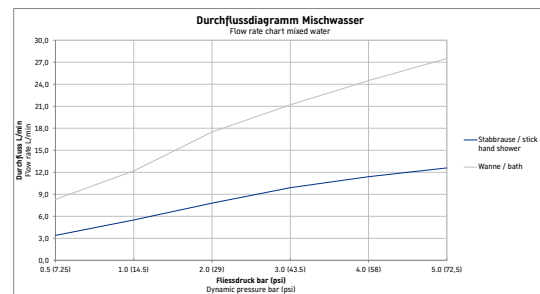

Balcoon # BA5250000010

Design by Patricia Urquiola

Einhebel-Wannenmischer bodenstehend

Basis Angaben	
Langbezeichnung	Duravit Balcoon Einhebel-Wannenmischer bodenstehend Chrom Hochglanz – BA5250000010

Passende Produkte	
Notwendige Artikel	
	Grundkörper # GK5900007000 Brausen und Zubehör

Weitere Informationen finden Sie hier

<https://pro.duravit.de/p/BA5250000010>

Spezifikationen	
Wasseranschluss	
Anschlussart Wasseranschluss	Grundkörper
Anschlussmaß Wasseranschluss	DN 15
Temperaturregelung	Keramikmischsystem
Durchflussmenge (3 bar)	21 l/min
Min. Empfohlener Betriebsdruck	1 bar
Max. Empfohlener Betriebsdruck	5 bar
Farbe	
Farbwert	Chrom
Glanzgrad	Hochglanz

Features	
Geeignet für Durchlauferhitzer	✓
Umstellventil	✓

Lieferumfang	
Inkl. Brausehalter	✓

Vermaßung	
Ausladung	201 mm
Tiefe / Breite	285 mm

Beschreibungstexte	
Ausschreibungstext	<p>Duravit Balcoon Einhebel-Wannenmischer bodenstehend Chrom Hochglanz, Designer: Patricia Urquiola, Chrom Hochglanz, Oberflächenbehandlung: Verchromt, Form: Rund, Strahlart: Normalstrahl, Griffvariante: Hebelgriff, Bedienungsart: Mechanisch, Technisches Feature: AirPlus, Durchflussmenge Schlauchanschluss (3 bar): 10 l/min, Durchflussmenge (3 bar): 21 l/min, Min. Empfohlener Betriebsdruck: 1 bar, Temperaturregelung: Keramikmischsystem, Anzahl Verbraucher: 2, Umstellung Verbraucher: Wanneneinlauf, Handbrause, Geeignet für Durchlauferhitzer, Anschlussart Wasseranschluss: Grundkörper, Inkl. Brausehalter, Inkl. Brauseschlauch, Inkl. Handbrause, EAN Nr.: 4067116470475, Artikelgewicht: 5,8 kg, Ausladung: 201 mm, Abmessungen (Breite / Länge x Tiefe / Breite x Höhe): 189 x 285 x 922 mm, Artikel Nr.: BA5250000010</p>