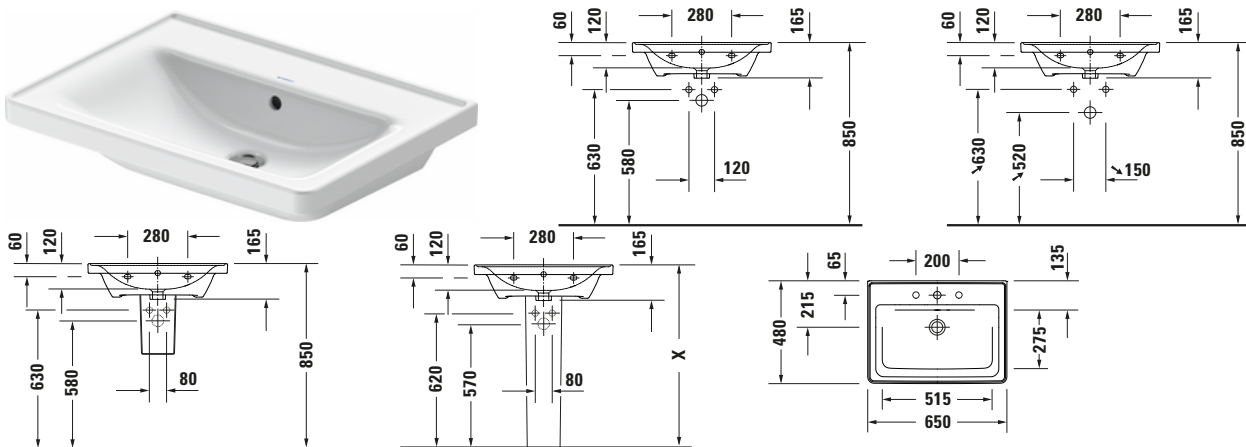

Waschtisch

Basis Angaben	
Langbezeichnung	Duravit D-Neo Waschtisch 650 mm Weiß Hochglanz, Hahnlochbank, Anzahl Hahnlöcher pro Waschtisch: 0, Überlauf – 2367650060

Spezifikationen	
Farbe	
Farbwert	Weiß
Innenfarbe	Weiß
Außenfarbe	Weiß
Glanzgrad	Hochglanz
Glanzgrad Innen	Hochglanz
Glanzgrad Außen	Hochglanz
Überlauf	
Überlauf	✓
Material	
Material	Keramik

Features	
Waschplatz	
Hahnlochbank	✓
Waschtisch	
Von unten glasiert	✓

Logistik	
Artikelgewicht	20 kg

Passende Produkte	
Passende Artikel	
	Push-open Ventil # 0050521000 Universal
	Designsiphon # 005036 Universal
	Push-open Ventil # 005052 Universal
	Designsiphon # 0050361000 Universal
	Designsiphon # 0050364600 Universal
	Röhrensiphon # 0050260000 Universal
	Push-open Ventil # 0050524600 Universal
	Standsäule # 085842 D-Neo
	Halbsäule # 085843 D-Neo

Beschreibungstexte	
Ausschreibungstext	Duravit D-Neo Waschtisch Weiß Hochglanz 650 mm, Designer: Bertrand Lejoly, Sanitärkeramik, Wandhängend, Überlauf, Position Ablauf: Mitte, Von unten glasiert, Ablagefläche: Hahnlochbank-Hinten, Anzahl Becken: 1, Beckenform: Rechteckig, Position Becken: Mitte, Position Hahnloch: n/a, Weiß Hochglanz, Geeignet für Möbel, Geeignet für Halbsäule, Geeignet für Standsäule, Hahnlochbank, CE-Kennzeichen-1: EN 14688, EAN Nr.: 4063382015662, Artikelgewicht: 20 kg, Beckenbreite: 515 mm, Beckentiefe: 275 mm, Abmessungen (Breite / Länge x Tiefe / Breite x Höhe): 650 x 480 x 160 mm, Artikel Nr.: 2367650060