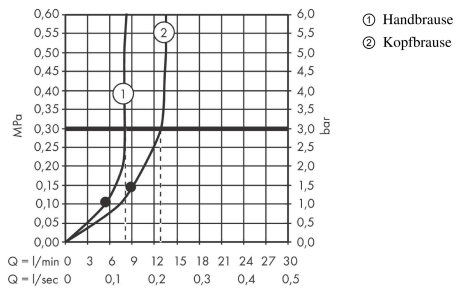

**AXOR One
Showerpipe 280 1jet Unterputz**

Oberfläche: **Brushed Bronze** Artikelnummer: **48790140**

Durchflussdiagramm