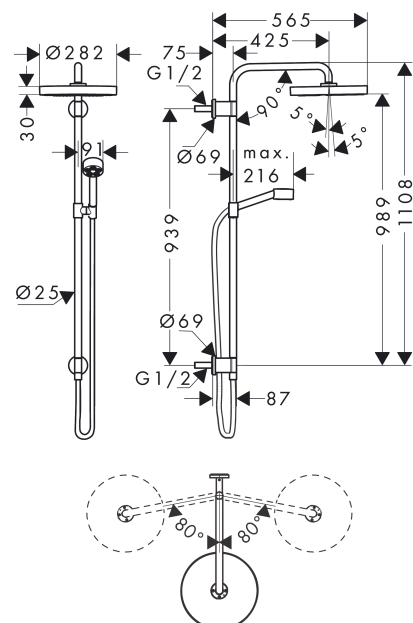

Maßzeichnung