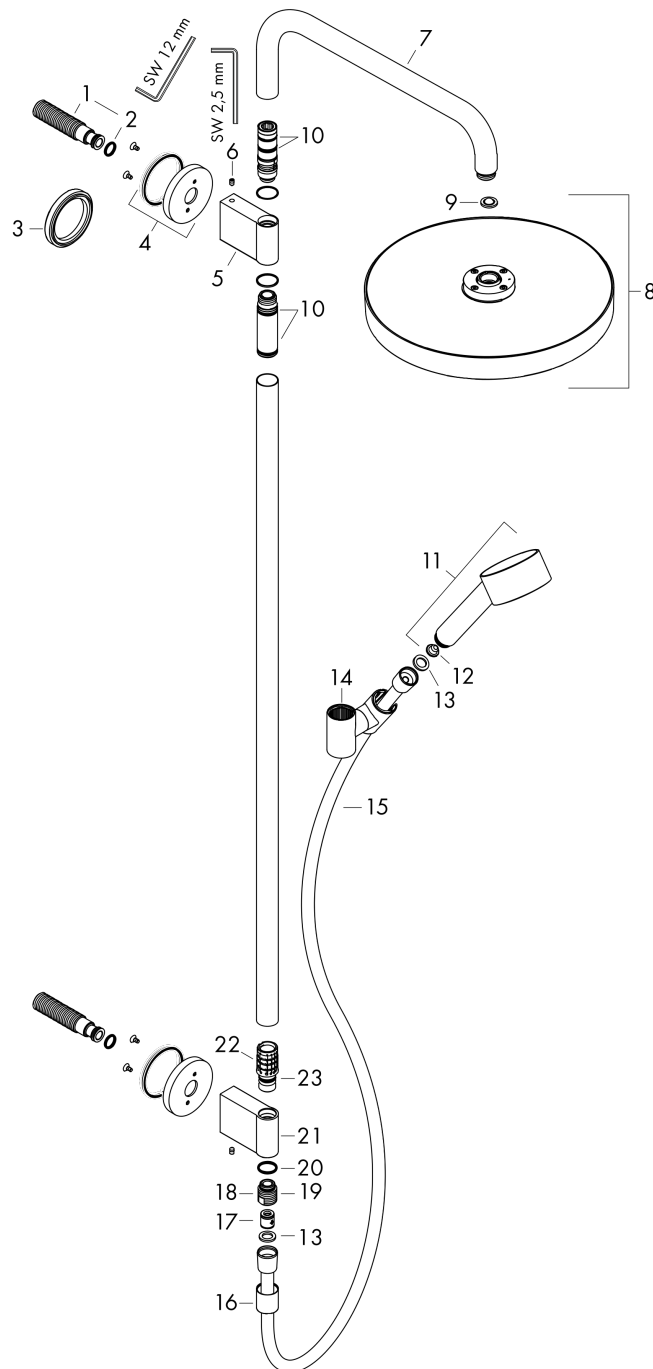

AXOR One
Showerpipes 280 1jet Unterputz
Oberfläche: **Brushed Bronze** Artikelnummer: **48790140**

Explosionszeichnung

Baujahr: >06/21

AXOR One
Showerpipes 280 1jet Unterputz
Oberfläche: **Brushed Bronze** Artikelnummer: **48790140**

Ersatzteilliste

Baujahr: >06/21

Pos.	Beschreibung	Artikelnummer	Preis	VE
1	Anschlußnippel G½	95626000	45.85 CHF	1
2	O-Ring 13x2	98128000	3.25 CHF	1
3	Fliesenausgleichsscheibe 7 mm	94362000	88.55 CHF	1
4	Rosette	94359140	68.85 CHF	1
5	Halteelement	87894XXX	> 128.65 CHF	-
6	Madenschraube M5x8	92851000	3.25 CHF	1
7	Brausearm kpl.	94357140	249.70 CHF	1
8	Kopfbrause	94360140	1175.05 CHF	1
9	Siebichtung	93774000	8.65 CHF	1
10	O-Ring 17x2,5	98387000	3.25 CHF	1
11	Handbrause	48651140	-	1
12	Sieb	92672000	5.40 CHF	1
13	Dichtung	98058000	3.25 CHF	1
14	Schieber kompl.	95480140	109.20 CHF	1
15	Brauseschlauch 1,60 m	28626140	-	1
16	Hülse	94361140	132.95 CHF	1
17	Rückflußverhinderer-Set DW 15	94074000	14.25 CHF	1
18	Anschlußnippel	95392000	18.80 CHF	1
19	O-Ring 14x2	98129000	3.25 CHF	1
20	O-Ring 17x2	98199000	3.25 CHF	1
21	Halteelement unten	94358140	192.40 CHF	1
22	Lagerbuchse	92863000	5.40 CHF	1
23	O-Ring 13x3	98184000	3.25 CHF	1
a	Grundset	48798180	-	1
b	Adapter Set	48799000	-	1