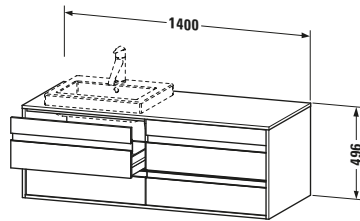

Konsolenwaschtischunterbau wandhängend

Basis Angaben	
Langbezeichnung	Duravit Ketho Konsolenwaschtischunterbau wandhängend, Nussbaum dunkel Matt, Rechteckig, Anzahl Ausschnitte: 1, Anzahl Schubkästen: 4 – KT6757L2121

Features	
Selbsteinzug mit Dämpfung	✓
Siphonausschnitt	✓
Schürze	✓
Hahnlochbohrungen möglich	✓

Weitere Informationen finden Sie hier

<https://pro.duravit.de/p/KT6757L2121>

Spezifikationen	
Anzahl Ausschnitte	1
Anzahl Schubkästen	4
Für Anzahl Waschtische	1
Montagegrad	Montiert
Waschplatz	
Position Becken	Links
Montage	
Montageart	Wandhängend / Wandmontage
Farbe	
Farbwert	Nussbaum dunkel
Glanzgrad	Matt
Front	
Farbwert Front	Nussbaum dunkel
Glanzgrad Front	Matt
Korpus	
Glanzgrad Korpus	Matt
Material Korpus	Hochverdichtete Dreischicht-Holzspanplatte
Oberfläche Korpus	Dekor
Konsole	
Farbwert Konsole	Nussbaum dunkel
Glanzgrad Konsole	Matt
Material Konsole	Hochverdichtete Dreischicht-Holzspanplatte
Oberfläche Konsole	Dekor
Griff	
Ausführung Griff	Griffleiste
Anzahl Griffe	4
Farbwert Griff	Silber

Lieferumfang	
Inkl. Konsolenplatte	✓
Montage	
Inkl. Befestigungsmaterial	✓
Technische Dokumentation	
Inkl. Montageanleitung	digital und gedruckt

Logistik	
Artikelgewicht	48,5 kg
Verkaufsverpackung	
Art Verkaufsverpackung	Karton
Menge / Verkaufsverpackung	1 Stk.
Ab Werk verpackt	✓
Breite Verkaufsverpackung inkl. Artikel	612 mm
Höhe Verkaufsverpackung inkl. Artikel	1440 mm
Tiefe Verkaufsverpackung inkl. Artikel	547 mm
Gewicht Verkaufsverpackung inkl. Artikel	54 kg
Anzahl Packstücke	1

Vermaßung	
Breite / Länge	1400 mm
Höhe	496 mm
Tiefe / Breite	550 mm
Min. Wandabstand	0 mm

Passende Produkte	
Passende Artikel	
	Raumsparsiphon #005076 Universal