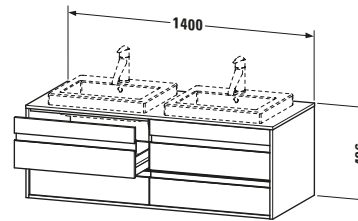

Konsolenwaschtischunterbau wandhängend

Basis Angaben	
Langbezeichnung	Duravit Ketho Konsolenwaschtischunterbau wandhängend, Nussbaum dunkel Matt, Rechteckig, Anzahl Ausschnitte: 1, Anzahl Schubkästen: 4 – KT6757L2121

Features	
Selbsteinzug mit Dämpfung	✓
Siphonausschnitt	✓
Schürze	✓
Hahnlochbohrungen möglich	✓

Weitere Informationen finden Sie hier

<https://pro.duravit.de/p/KT6757L2121>

Spezifikationen	
Anzahl Ausschnitte	1
Anzahl Schubkästen	4
Für Anzahl Waschtische	1
Montagegrad	Montiert
Waschplatz	
Position Becken	Links
Montage	
Montageart	Wandhängend / Wandmontage
Farbe	
Farbwert	Nussbaum dunkel
Glanzgrad	Matt
Front	
Farbwert Front	Nussbaum dunkel
Glanzgrad Front	Matt
Korpus	
Glanzgrad Korpus	Matt
Material Korpus	Hochverdichtete Dreischicht-Holzspanplatte
Oberfläche Korpus	Dekor
Konsole	
Farbwert Konsole	Nussbaum dunkel
Glanzgrad Konsole	Matt
Material Konsole	Hochverdichtete Dreischicht-Holzspanplatte
Oberfläche Konsole	Dekor
Griff	
Ausführung Griff	Griffleiste
Anzahl Griffe	4
Farbwert Griff	Silber

Lieferumfang	
Inkl. Konsolenplatte	✓
Montage	
Inkl. Befestigungsmaterial	✓
Technische Dokumentation	
Inkl. Montageanleitung	digital und gedruckt

Logistik	
Artikelgewicht	48,5 kg
Verkaufsverpackung	
Art Verkaufsverpackung	Karton
Menge / Verkaufsverpackung	1 Stk.
Ab Werk verpackt	✓
Breite Verkaufsverpackung inkl. Artikel	612 mm
Höhe Verkaufsverpackung inkl. Artikel	1440 mm
Tiefe Verkaufsverpackung inkl. Artikel	547 mm
Gewicht Verkaufsverpackung inkl. Artikel	54 kg
Anzahl Packstücke	1

Vermaßung	
Breite / Länge	1400 mm
Höhe	496 mm
Tiefe / Breite	550 mm
Min. Wandabstand	0 mm

Passende Produkte	
Passende Artikel	
	Raumsparsiphon #005076 Universal