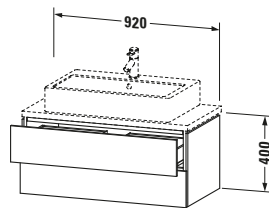

Konsolenwaschtischunterbau wandhängend

Basis Angaben	
Langbezeichnung	Duravit L-Cube Konsolenwaschtischunterbau wandhängend, Nussbaum dunkel Matt, Rechteckig, Anzahl Schubkästen: 2, Tip-on Technik – LC580802121

Spezifikationen	
Anzahl Schubkästen	2
Für Anzahl Waschtische	1
Compact	✓
Montagegrad	Montiert
Waschplatz	
Position Becken	Mitte
Montage	
Montageart	Konsolenmontage / Wandhängend / Wandmontage
Farbe	
Farbwert	Nussbaum dunkel
Glanzgrad	Matt
Front	
Farbwert Front	Nussbaum dunkel
Glanzgrad Front	Matt
Korpus	
Glanzgrad Korpus	Matt
Material Korpus	Hochverdichtete Dreischicht-Holzspanplatte
Oberfläche Korpus	Dekor
Griff	
Ausführung Griff	Grifflos

Features	
Tip-on Technik	✓
Einrichtungssystem	Optional
Selbsteinzug mit Dämpfung	✓
Siphonausschnitt	✓
Schürze	✓

Lieferumfang	
Montage	
Inkl. Befestigungsmaterial	✓
Technische Dokumentation	
Inkl. Montageanleitung	digital und gedruckt

Logistik	
Artikelgewicht	31,8 kg
Verkaufsverpackung	
Art Verkaufsverpackung	Karton
Menge / Verkaufsverpackung	1 Stk.
Ab Werk verpackt	✓
Breite Verkaufsverpackung inkl. Artikel	540 mm
Höhe Verkaufsverpackung inkl. Artikel	1060 mm
Tiefe Verkaufsverpackung inkl. Artikel	510 mm
Gewicht Verkaufsverpackung inkl. Artikel	35,5 kg
Anzahl Packstücke	1

Vermaßung	
Breite / Länge	920 mm
Höhe	400 mm
Tiefe / Breite	477 mm
Min. Wandabstand	20 mm

Passende Produkte	
Passende Artikel	
	Raumsparsiphon # 005076 Universal
	Einrichtungssystem Set # UV0504 Universal

Notwendige Artikel	
	Konsolle # LC101C L-Cube
	Konsolle # LC105C L-Cube
	Konsolle # LC100C L-Cube
	Konsolle # LC104C L-Cube

Weitere Informationen finden Sie hier

<https://pro.duravit.de/p/LC580802121>