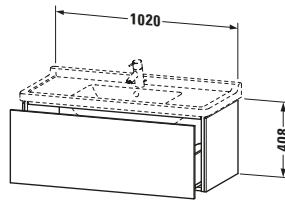

## Waschtischunterbau wandhängend

Basis Angaben	
Langbezeichnung	Duravit L-Cube Waschtischunterbau wandhängend, Nussbaum Matt, Rechteckig, Anzahl Auszüge: 1, Tip-on Technik – LC616607979

Lieferumfang	
<b>Montage</b>	
Inkl. Befestigungsmaterial	✓
<b>Technische Dokumentation</b>	
Inkl. Montageanleitung	digital und gedruckt

Notwendige Artikel	
	Raumsparsiphon # 005076 Universal
	Waschtisch # 030410 Starck 3

Vermaßung	
Breite / Länge	1020 mm
Höhe	408 mm
Tiefe / Breite	469 mm
Min. Wandabstand	0 mm

Weitere Informationen finden Sie hier