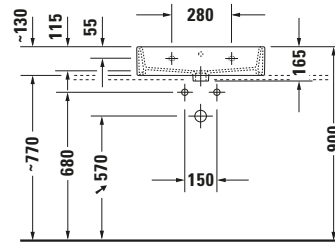

**Waschtisch**

**Basis Angaben**

Langbezeichnung	Duravit Vero Air Waschtisch 600 mm Weiß Hochglanz, Hahnlochbank, Anzahl Hahnlöcher pro Waschplatz: 1, Ge- schliffen – 2350600071
-----------------	---

**Passende Produkte**
**Passende Artikel**

**Material**

Material	Keramik
----------	---------

**Features**
**Waschtisch**

Geschliffen	✓
-------------	---

**Waschplatz**

Hahnlochbank	✓
--------------	---

**Logistik**

Artikelgewicht	18,7 kg
----------------	---------

**Beschreibungstexte**

Ausschreibungstext	Duravit Vero Air Waschtisch Weiß Hochglanz 600 mm, Designer: Duravit, Sa- nitärkeramik, Aufsatz, Ohne Überlauf, Posi- tion Ablauf: Mitte, Ge- schliffen, Ablageflä- che: Hahnlochbank, Anzahl Becken: 1, Be- ckenform: Rechteckig, Position Becken: Mit- te, Position Hahnloch: Mitte, Weiß Hoch- glanz, Geeignet für Möbel, Hahnlochbank, CE-Kennzeichen-1: EN 14688, EAN Nr.: 4053424091853, Arti- kelgewicht: 18,7 kg, Beckenbreite: 550 mm, Beckentiefe: 315 mm, Abmessungen (Breite / Länge x Tie- fe / Breite x Höhe): 600 x 470 x 165 mm, Artikel Nr.: 2350600071
--------------------	---