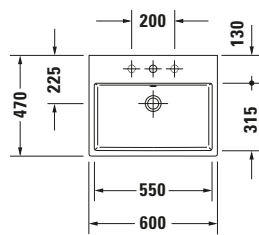

**Waschtisch**

**Basis Angaben**

Langbezeichnung	Duravit Vero Air Waschtisch 600 mm Weiß Hochglanz, Hahnlochbank, Anzahl Hahnlöcher pro Waschplatz: 1, Ge- schliffen – 2350600071
-----------------	---

**Passende Produkte**
**Passende Artikel**

**Material**

Material	Keramik
----------	---------

**Features**
**Waschtisch**

Geschliffen	✓
-------------	---

**Waschplatz**

Hahnlochbank	✓
--------------	---

**Logistik**

Artikelgewicht	18,7 kg
----------------	---------

**Beschreibungstexte**

Ausschreibungstext	Duravit Vero Air Waschtisch Weiß Hochglanz 600 mm, Designer: Duravit, Sa- nitärkeramik, Aufsatz, Ohne Überlauf, Posi- tion Ablauf: Mitte, Ge- schliffen, Ablageflä- che: Hahnlochbank, Anzahl Becken: 1, Be- ckenform: Rechteckig, Position Becken: Mit- te, Position Hahnloch: Mitte, Weiß Hoch- glanz, Geeignet für Möbel, Hahnlochbank, CE-Kennzeichen-1: EN 14688, EAN Nr.: 4053424091853, Arti- kelgewicht: 18,7 kg, Beckenbreite: 550 mm, Beckentiefe: 315 mm, Abmessungen (Breite / Länge x Tie- fe / Breite x Höhe): 600 x 470 x 165 mm, Artikel Nr.: 2350600071
--------------------	---