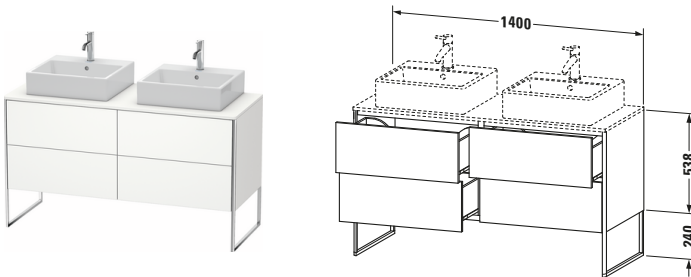

**Konsolenwaschtischunterbau bodenstehend**

Basis Angaben	
Langbezeichnung	Duravit XSquare Konsolenwaschtischunterbau bodenstehend, Weiß Seidenmatt, Rechteckig, Anzahl Ausschnitte: 2, Anzahl Auszüge: 4, Tip-on Technik – XS4926B3636

Spezifikationen	
Anzahl Ausschnitte	2
Anzahl Auszüge	4
Für Anzahl Waschtische	2
Montagegrad	Teilweise montiert
Tür	
Türanschlag	Links / Rechts
Waschplatz	
Position Becken	Links / Rechts
Montage	
Montageart	Bodenstehend / Wandmontage
Farbe	
Farbwert	Weiß
Glanzgrad	Seidenmatt
Front	
Farbwert Front	Weiß
Glanzgrad Front	Seidenmatt
Korpus	
Glanzgrad Korpus	Seidenmatt
Material Korpus	Hochverdichtete MDF-Platte
Oberfläche Korpus	Lack
Griff	
Ausführung Griff	Grifflos
Profil	
Farbe Profil	Chrom
Glanzgrad Profil	Hochglanz
Material Profil	Aluminium

Features	
Tip-on Technik	✓
Einrichtungssystem	Optional
Integrierter Höhenausgleich	✓
Selbsteinzug mit Dämpfung	✓

Lieferumfang	
Inkl. Fußgestell	✓
Montage	
Inkl. Befestigungsmaterial	✓
Technische Dokumentation	
Inkl. Montageanleitung	digital und gedruckt

Vermaßung	
Breite / Länge	1400 mm
Höhe	778 mm
Tiefe / Breite	548 mm
Min. Wandabstand	0 mm

Passende Produkte	
Passende Artikel	
	Raumsparsiphon # 005076 Universal
	Einrichtungssystem Set # UV0502 Universal
	Konsole # XS063G XSquare
	Konsole # XS064G XSquare
Notwendige Artikel	
	Konsole # XS063G XSquare
	Konsole # XS064G XSquare