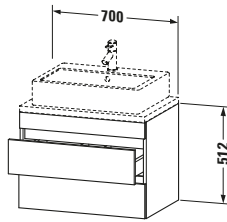

Konsolenwaschtischunterbau wandhängend

Basis Angaben	
Langbezeichnung	Duravit DuraStyle Konsolenwaschtischunterbau wandhängend, Leinen Matt, Rechteckig, Anzahl Schubkästen: 2 – DS530607518

Spezifikationen	
Anzahl Schubkästen	2
Für Anzahl Waschtische	1
Compact	✓
Montagegrad	Montiert

Waschplatz	
Position Becken	Mitte

Montage	
Montageart	Konsolenmontage / Wandhängend / Wandmontage

Farbe	
Farbwert	Leinen
Glanzgrad	Matt

Front	
Farbwert Front	Leinen
Glanzgrad Front	Matt

Korpus	
Glanzgrad Korpus	Matt
Material Korpus	Hochverdichtete Dreischicht-Holzspanplatte
Oberfläche Korpus	Dekor

Griff	
Ausführung Griff	Grifflos

Features	
Inneneinteilung	Optional
Selbsteinzug mit Dämpfung	✓
Siphonausschnitt	✓
Schürze	✓

Lieferumfang	
Montage	
Inkl. Befestigungsmaterial	✓
Technische Dokumentation	
Inkl. Montageanleitung	digital und gedruckt

Logistik	
Artikelgewicht	21,3 kg
Verkaufsverpackung	
Art Verkaufsverpackung	Karton
Menge / Verkaufsverpackung	1 Stk.
Ab Werk verpackt	✓
Breite Verkaufsverpackung inkl. Artikel	630 mm
Höhe Verkaufsverpackung inkl. Artikel	860 mm
Tiefe Verkaufsverpackung inkl. Artikel	565 mm
Gewicht Verkaufsverpackung inkl. Artikel	25,5 kg
Anzahl Packstücke	1

Vermaßung	
Breite / Länge	700 mm
Höhe	512 mm
Tiefe / Breite	478 mm
Min. Wandabstand	20 mm

Passende Produkte	
Passende Artikel	
	Raumsparsiphon # 005076 Universal
	Inneneinteilung # UV9846 Universal

Notwendige Artikel	
	Konsole # DS101C DuraStyle
	Konsole # DS105C DuraStyle
	Konsole # DS100C DuraStyle
	Konsole # DS104C DuraStyle

Weitere Informationen finden Sie hier

<https://pro.duravit.de/p/DS530607518>