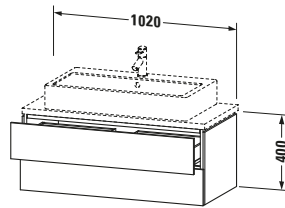

Konsolenwaschtischunterbau wandhängend

Basis Angaben	
Langbezeichnung	Duravit L-Cube Konsolenwaschtischunterbau wandhängend, Schwarz Hochglanz, Rechteckig, Anzahl Schubkästen: 2, Tip-on Technik – LC580904040

Lieferumfang	
Montage	
Inkl. Befestigungsmaterial	✓
Technische Dokumentation	
Inkl. Montageanleitung	digital und gedruckt

Passende Produkte	
Passende Artikel	
	Raumspar-Siphon # 005076 Universal
	Einrichtungssystem Set # UV0507 Universal

Spezifikationen	
Anzahl Schubkästen	2
Für Anzahl Waschtische	1
Compact	✓
Montagegrad	Montiert

Logistik	
Artikelgewicht	33,7 kg
Verkaufsverpackung	
Art Verkaufsverpackung	Karton
Menge / Verkaufsverpackung	1 Stk.
Ab Werk verpackt	✓
Breite Verkaufsverpackung inkl. Artikel	540 mm
Höhe Verkaufsverpackung inkl. Artikel	1060 mm
Tiefe Verkaufsverpackung inkl. Artikel	510 mm
Gewicht Verkaufsverpackung inkl. Artikel	37 kg
Anzahl Packstücke	1

Notwendige Artikel	
	Konsolle # LC101C L-Cube
	Konsolle # LC105C L-Cube
	Konsolle # LC100C L-Cube
	Konsolle # LC104C L-Cube

Waschplatz	
Position Becken	Mitte

Montage	
Montageart	Konsolenmontage / Wandhängend / Wandmontage

Farbe	
Farbwert	Schwarz
Glanzgrad	Hochglanz

Front	
Farbwert Front	Schwarz
Glanzgrad Front	Hochglanz

Korpus	
Glanzgrad Korpus	Hochglanz
Material Korpus	Hochverdichtete MDF-Platte
Oberfläche Korpus	Lack

Griff	
Ausführung Griff	Grifflos

Vermaßung	
Breite / Länge	1020 mm
Höhe	400 mm
Tiefe / Breite	477 mm
Min. Wandabstand	20 mm

Weitere Informationen finden Sie hier

<https://pro.duravit.de/p/LC580904040>

Features	
Tip-on Technik	✓
Einrichtungssystem	Optional
Selbsteinzug mit Dämpfung	✓
Siphonausschnitt	✓
Schürze	✓