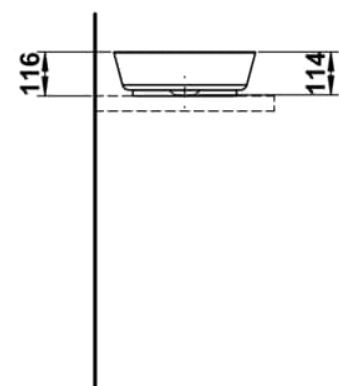

SCOPIO

Waschtisch-Schale, glasierter Stahl, ohne Armaturenbank, ohne Hahnloch, ohne Überlauf, inklusive Befestigungsset, Schaftventil, Distanzring schwarz

MASSE

Länge	375 mm
Breite	375 mm
Höhe	115 mm

FARBEN UND OBERFLÄCHEN

<input type="checkbox"/>	757 Weiß matt
--------------------------	---------------

AUSFÜHRUNGEN

112 - ohne Hahnloch, ohne Überlauf

Ablaufventil : Enthalten

Back glazed

Beckenbreite (mm) : 375

Beckenlänge (mm) : 375

Beckenposition : In der Mitte

Befestigungsset : Enthalten

Einbauart : Aufgesetzt

Form : Rund

Gewicht (kg) : 9,1

Hahnloch : Ohne Hahnlöcher

Interne Form : Rund

Material : Glasierter Stahl

Nettogewicht in kg : 6

Ohne Überlauf

Plug and Waste : Enthalten

Unterseite glasiert

Überlauf-Typ : Standard

TECHNISCHE ZEICHNUNGEN

SCOPIO

Jeder Waschtisch der Scopio-Serie ist ein Meisterwerk für sich, das durch seine formale Klarheit und ästhetische Raffinesse den Raum neu definiert. Die Serie vereint Funktionalität und Kunst, Eleganz und Einfachheit, und schafft so einen harmonischen Raum, der mehr ist als nur ein Ort der täglichen Pflege.