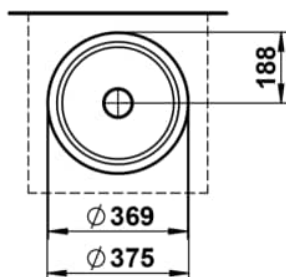

SCOPIO

Waschtisch-Schale, glasierter Stahl, ohne Armaturenbank, ohne Hahnloch, ohne Überlauf, inklusive Befestigungsset, Schaftventil, Distanzring schwarz

MASSE

Länge	375 mm
Breite	375 mm
Höhe	115 mm

FARBEN UND OBERFLÄCHEN

<input type="checkbox"/>	757 Weiß matt
--------------------------	---------------

AUSFÜHRUNGEN

112 - ohne Hahnloch, ohne Überlauf

Ablaufventil : Enthalten

Back glazed

Beckenbreite (mm) : 375

Beckenlänge (mm) : 375

Beckenposition : In der Mitte

Befestigungsset : Enthalten

Einbauart : Aufgesetzt

Form : Rund

Gewicht (kg) : 9,1

Hahnloch : Ohne Hahnlöcher

Interne Form : Rund

Material : Glasierter Stahl

Nettogewicht in kg : 6

Ohne Überlauf

Plug and Waste : Enthalten

Unterseite glasiert

Überlauf-Typ : Standard

TECHNISCHE ZEICHNUNGEN

SCOPIO

Jeder Waschtisch der Scopio-Serie ist ein Meisterwerk für sich, das durch seine formale Klarheit und ästhetische Raffinesse den Raum neu definiert. Die Serie vereint Funktionalität und Kunst, Eleganz und Einfachheit, und schafft so einen harmonischen Raum, der mehr ist als nur ein Ort der täglichen Pflege.