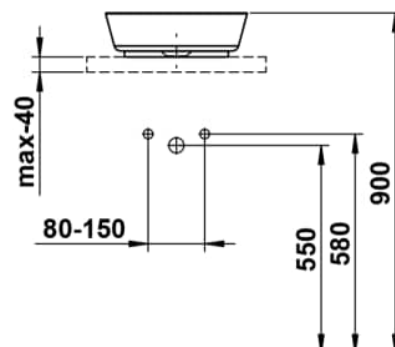

SCOPIO

Waschtisch-Schale, glasierter Stahl, ohne Armaturenbank, ohne Hahnloch, ohne Überlauf, inklusive Befestigungsset, Schaftventil, Distanzring schwarz

MASSE

Länge	375 mm
Breite	375 mm
Höhe	115 mm

FARBEN UND OBERFLÄCHEN

<input type="checkbox"/>	757 Weiß matt
--------------------------	---------------

AUSFÜHRUNGEN

112 - ohne Hahnloch, ohne Überlauf

Ablaufventil : Enthalten

Back glazed

Beckenbreite (mm) : 375

Beckenlänge (mm) : 375

Beckenposition : In der Mitte

Befestigungsset : Enthalten

Einbauart : Aufgesetzt

Form : Rund

Gewicht (kg) : 9,1

Hahnloch : Ohne Hahnlöcher

Interne Form : Rund

Material : Glasierter Stahl

Nettogewicht in kg : 6

Ohne Überlauf

Plug and Waste : Enthalten

Unterseite glasiert

Überlauf-Typ : Standard

TECHNISCHE ZEICHNUNGEN

SCOPIO

Jeder Waschtisch der Scopio-Serie ist ein Meisterwerk für sich, das durch seine formale Klarheit und ästhetische Raffinesse den Raum neu definiert. Die Serie vereint Funktionalität und Kunst, Eleganz und Einfachheit, und schafft so einen harmonischen Raum, der mehr ist als nur ein Ort der täglichen Pflege.