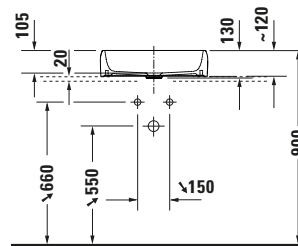

**Aufsatzbecken**

Basis Angaben	
Langbezeichnung	Duravit Qatego Aufsatzbecken 500 mm Weiß Hochglanz, Anzahl Hahnlöcher pro Waschplatz: 0, Geschliffen – 2383502079

Spezifikationen	
Farbe	
Farbwert	Weiß
Innenfarbe	Weiß
Aussenfarbe	Weiß
Glanzgrad	Hochglanz
Glanzgrad Innen	Hochglanz
Glanzgrad Außen	Hochglanz

Features	
Oberflächenveredelung	
HygieneGlaze	✓
Waschtisch	
Geschliffen	✓
Rückwand glasiert	✓

Logistik	
Artikelgewicht	11,4 kg

Passende Produkte	
Passende Artikel	
	Schaftventil # 005024 Universal
	Designsiphon # 005036 Universal

Beschreibungstexte	
Ausschreibungstext	Duravit Qatego Aufsatzbecken Weiß Hochglanz 500 mm, Designer: Studio F. A. Porsche, Sanitärkeramik, Aufsatz, Ohne Überlauf, Position Ablauf: Mitte, Geschliffen, Rückwand glasiert, Ablagefläche: , Position Becken: Mitte, Position Hahnloch: Mitte, Weiß Hochglanz, Geeignet für Möbel, CE-Kennzeichen-1: EN 14688, EAN Nr.: 4067116323023, Artikelgewicht: 11,4 kg, Beckenbreite: 460 mm, Beckentiefe: 360 mm, Abmessungen (Breite / Länge x Tiefe / Breite x Höhe): 500 x 400 x 130 mm, Artikel Nr.: 2383502079