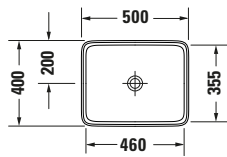

**Aufsatzbecken**

Basis Angaben	
Langbezeichnung	Duravit Qatego Aufsatzbecken 500 mm Weiß Hochglanz, Anzahl Hahnlöcher pro Waschplatz: 0, Geschliffen – 2383502079

Spezifikationen	
Farbe	
Farbwert	Weiß
Innenfarbe	Weiß
Aussenfarbe	Weiß
Glanzgrad	Hochglanz
Glanzgrad Innen	Hochglanz
Glanzgrad Außen	Hochglanz

Features	
Oberflächenveredelung	
HygieneGlaze	✓
Waschtisch	
Geschliffen	✓
Rückwand glasiert	✓

Logistik	
Artikelgewicht	11,4 kg

Passende Produkte	
Passende Artikel	
	Schaftventil # 005024 Universal
	Designsiphon # 005036 Universal

Beschreibungstexte	
Ausschreibungstext	Duravit Qatego Aufsatzbecken Weiß Hochglanz 500 mm, Designer: Studio F. A. Porsche, Sanitärkeramik, Aufsatz, Ohne Überlauf, Position Ablauf: Mitte, Geschliffen, Rückwand glasiert, Ablagefläche: , Position Becken: Mitte, Position Hahnloch: Mitte, Weiß Hochglanz, Geeignet für Möbel, CE-Kennzeichen-1: EN 14688, EAN Nr.: 4067116323023, Artikelgewicht: 11,4 kg, Beckenbreite: 460 mm, Beckentiefe: 360 mm, Abmessungen (Breite / Länge x Tiefe / Breite x Höhe): 500 x 400 x 130 mm, Artikel Nr.: 2383502079