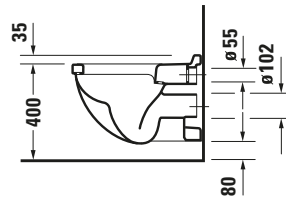

Wand WC

Basis Angaben	
Langbezeichnung	Duravit Starck 3 Wand WC, 545 mm, Weiß Hochglanz, Tiefspüler, Spülrand: geschlossen, 6 l, Abgang: waagrecht, WonderGliss – 22060900001

Spezifikationen	
Farbe	
Farbwert	Weiß
Innenfarbe	Weiß
Aussenfarbe	Weiß
Glanzgrad	Hochglanz
Glanzgrad Innen	Hochglanz
Glanzgrad Außen	Hochglanz
Spülung	
Spülform	Tiefspüler
Spülrand	geschlossen
Unified Water Label (UWL) Klasse	2
Große Spülwassermenge	6 l
Ablauf	
Abgang	waagrecht
Relevante Zertifikate	
Unified Water Label (UWL) Klasse	2

Features	
Oberflächenveredelung	
WonderGliss	✓

Logistik	
Artikelgewicht	26,5 kg

Passende Produkte	
Passende Artikel	
	WC-Sitz # 0062410000 Starck 3
	WC-Sitz # 006381 Starck 3
	WC-Sitz # 006389 Starck 3
	WC-Sitzring # 0062610000 Starck 3
	Befestigung # 0065000000 Universal
	Befestigung # 0065001000 Universal
	Schallschutz-Set # 005090 Universal

Beschreibungstexte	
Ausschreibungstext	Duravit Starck 3 Wand WC Weiß Hochglanz 545 mm, Designer: Philippe Starck, Spülform: Tiefspüler, Spülrand: geschlossen, Sanitärkeramik, Wandhängend, Abgang: waagrecht, Große Spülwassermenge: 6 l, Befestigung inklusive: Nein, Unified Water Label (UWL) Klasse: 2, CE-Kennzeichen-1: EN 997, EAN Nr.: 4021534390692, Artikelgewicht: 26,5 kg, Abmessungen (Breite / Länge x Tiefe / Breite x Höhe): 365 x 545 x 355 mm, WonderGliss, Artikel Nr.: 22060900001