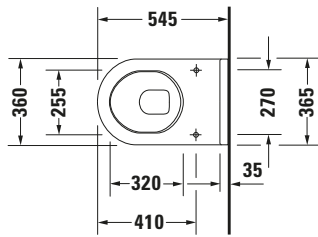

Wand WC

Basis Angaben	
Langbezeichnung	Duravit Starck 3 Wand WC, 545 mm, Weiß Hochglanz, Tiefspüler, Spülrand: geschlossen, 6 l, Abgang: waagrecht, WonderGliss – 22060900001

Spezifikationen	
Farbe	
Farbwert	Weiß
Innenfarbe	Weiß
Aussenfarbe	Weiß
Glanzgrad	Hochglanz
Glanzgrad Innen	Hochglanz
Glanzgrad Außen	Hochglanz
Spülung	
Spülform	Tiefspüler
Spülrand	geschlossen
Unified Water Label (UWL) Klasse	2
Große Spülwassermenge	6 l
Ablauf	
Abgang	waagrecht
Relevante Zertifikate	
Unified Water Label (UWL) Klasse	2

Features	
Oberflächenveredelung	
WonderGliss	✓

Logistik	
Artikelgewicht	26,5 kg

Passende Produkte	
Passende Artikel	
	WC-Sitz # 0062410000 Starck 3
	WC-Sitz # 006381 Starck 3
	WC-Sitz # 006389 Starck 3
	WC-Sitzring # 0062610000 Starck 3
	Befestigung # 0065000000 Universal
	Befestigung # 0065001000 Universal
	Schallschutz-Set # 005090 Universal

Beschreibungstexte	
Ausschreibungstext	Duravit Starck 3 Wand WC Weiß Hochglanz 545 mm, Designer: Philippe Starck, Spülform: Tiefspüler, Spülrand: geschlossen, Sanitärkeramik, Wandhängend, Abgang: waagrecht, Große Spülwassermenge: 6 l, Befestigung inklusive: Nein, Unified Water Label (UWL) Klasse: 2, CE-Kennzeichen-1: EN 997, EAN Nr.: 4021534390692, Artikelgewicht: 26,5 kg, Abmessungen (Breite / Länge x Tiefe / Breite x Höhe): 365 x 545 x 355 mm, WonderGliss, Artikel Nr.: 22060900001