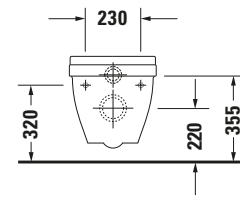

Wand WC

Basis Angaben	
Langbezeichnung	Duravit Starck 3 Wand WC, 545 mm, Weiß Hochglanz, Tiefspüler, Spülrand: geschlossen, 6 l, Abgang: waagrecht, WonderGliss – 22060900001

Spezifikationen	
Farbe	
Farbwert	Weiß
Innenfarbe	Weiß
Aussenfarbe	Weiß
Glanzgrad	Hochglanz
Glanzgrad Innen	Hochglanz
Glanzgrad Außen	Hochglanz
Spülung	
Spülform	Tiefspüler
Spülrand	geschlossen
Unified Water Label (UWL) Klasse	2
Große Spülwassermenge	6 l
Ablauf	
Abgang	waagrecht
Relevante Zertifikate	
Unified Water Label (UWL) Klasse	2

Features	
Oberflächenveredelung	
WonderGliss	✓

Logistik	
Artikelgewicht	26,5 kg

Passende Produkte	
Passende Artikel	
	WC-Sitz # 0062410000 Starck 3
	WC-Sitz # 006381 Starck 3
	WC-Sitz # 006389 Starck 3
	WC-Sitzring # 0062610000 Starck 3
	Befestigung # 0065000000 Universal
	Befestigung # 0065001000 Universal
	Schallschutz-Set # 005090 Universal

Beschreibungstexte	
Ausschreibungstext	Duravit Starck 3 Wand WC Weiß Hochglanz 545 mm, Designer: Philippe Starck, Spülform: Tiefspüler, Spülrand: geschlossen, Sanitärkeramik, Wandhängend, Abgang: waagrecht, Große Spülwassermenge: 6 l, Befestigung inklusive: Nein, Unified Water Label (UWL) Klasse: 2, CE-Kennzeichen-1: EN 997, EAN Nr.: 4021534390692, Artikelgewicht: 26,5 kg, Abmessungen (Breite / Länge x Tiefe / Breite x Höhe): 365 x 545 x 355 mm, WonderGliss, Artikel Nr.: 22060900001